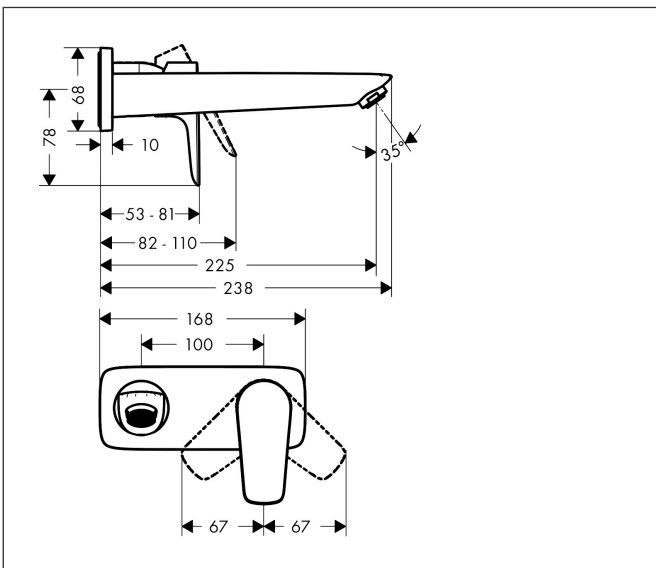

Merk	hansgrohe
Artikelnaam	Talis E ééngreeps wastafelmengkraan afbouwdeel voor wandmontage, plaat, voorsprong 225 mm en PushOpen afvoerplug
Art.nr.	71734000
Oppervlakte	chrom
Netto prijs	299,53 EUR

Product foto

Kenmerken

- voorsprong uitloop 225 mm
- greepvariant: rechte greep
- vaste uitloop
- straalsoort: normale straal
- maximale doorstroomhoeveelheid bij 3 bar: 5 l/min
- keramisch kardoos
- zonder wastegarnituur, met afvoerplug (art.nr. 50001)
- materiaal afvoergarnituur: metaal
- de greep kan rechts of links worden geplaatst, afhankelijk van de montage van het inbouwdeel
- EU taxonomie: max 6l/min - draagt substantieel bij aan duurzaamheid

Maat tekeningen

Technologie

Certificaat

Merk	hansgrohe
Artikelnaam	Talis E ééngreeps wastafelmengkraan afbouwdeel voor wandmontage, plaat, voorsprong 225 mm en PushOpen afvoerplug
Art.nr.	71734000
Oppervlakte	chrom
Netto prijs	299,53 EUR

Installatievoorbeelden

i Afmetingen kunnen variëren vanwege keramische toleranties die verband houden met het productieproces.

Merk	hansgrohe
Artikelnaam	Talis E ééngreeps wastafelmengkraan afbouwdeel voor wandmontage, plaat, voorsprong 225 mm en PushOpen afvoerplug
Art.nr.	71734000
Oppervlakte	chrom
Netto prijs	299,53 EUR