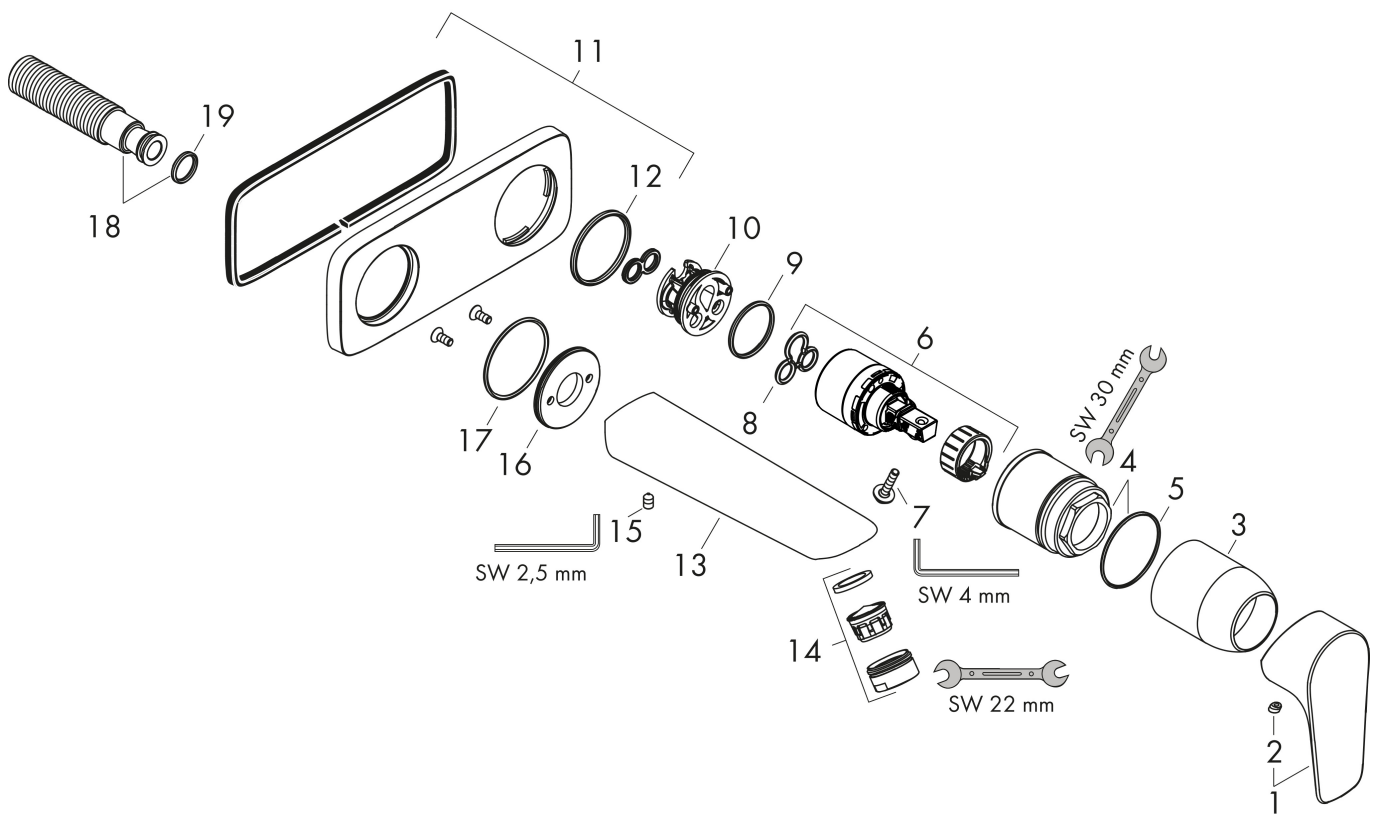

Kenmerken

- voorsprong uitloop 225 mm
- greepvariant: rechte greep
- vaste uitloop
- straalsoort: normale straal
- maximale doorstroomhoeveelheid bij 3 bar: 5 l/min
- keramisch kardoos
- zonder wastegarnituur, met afvoerplug (art.nr. 50001)
- materiaal afvoergarnituur: metaal
- de greep kan rechts of links worden geplaatst, afhankelijk van de montage van het inbouwdeel
- EU taxonomie: max 6l/min - draagt substantieel bij aan duurzaamheid

Stroomschema

Merk	hansgrohe
Artikelnaam	Talis E ééngreeps wastafelmengkraan afbouwdeel voor wandmontage, plaat, voorsprong 225 mm en PushOpen afvoerplug
Art.nr.	71734000
Oppervlakte	chrom
Netto prijs	299,53 EUR

Installatievoorbeelden

i Afmetingen kunnen variëren vanwege keramische toleranties die verband houden met het productieproces.

Merk	hansgrohe
Artikelnaam	Talis E ééngreeps wastafelmengkraan afbouwdeel voor wandmontage, plaat, voorsprong 225 mm en PushOpen afvoerplug
Art.nr.	71734000
Oppervlakte	chrom
Netto prijs	299,53 EUR

Explosietekening voor bouwjaar: >10/15

Merk	hansgrohe
Artikelnaam	Talis E ééngreeps wastafelmengkraan afbouwdeel voor wandmontage, plaat, voorsprong 225 mm en PushOpen afvoerplug
Art.nr.	71734000
Oppervlakte	chrom
Netto prijs	299,53 EUR