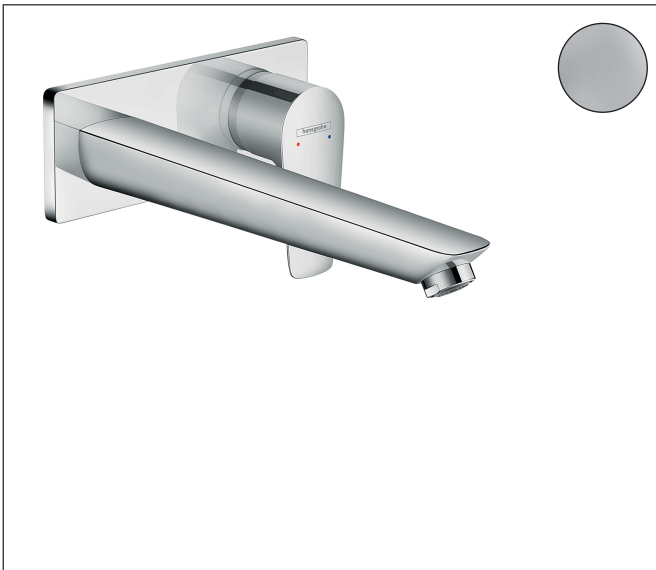

Merk	hansgrohe
Artikelnaam	Talis E ééngreeps wastafelmengkraan afbouwdeel voor wandmontage, plaat, voorsprong 225 mm en PushOpen afvoerplug
Art.nr.	71734000
Oppervlakte	chrom
Netto prijs	299,53 EUR

Product foto

Kenmerken

- voorsprong uitloop 225 mm
- greepvariant: rechte greep
- vaste uitloop
- straalsoort: normale straal
- maximale doorstroomhoeveelheid bij 3 bar: 5 l/min
- keramisch kardoos
- zonder wastegarnituur, met afvoerplug (art.nr. 50001)
- materiaal afvoergarnituur: metaal
- de greep kan rechts of links worden geplaatst, afhankelijk van de montage van het inbouwdeel
- EU taxonomie: max 6l/min - draagt substantieel bij aan duurzaamheid

Maat tekeningen

Technologie

Certificaat

Merk	hansgrohe
Artikelnaam	Talis E ééngreeps wastafelmengkraan afbouwdeel voor wandmontage, plaat, voorsprong 225 mm en PushOpen afvoerplug
Art.nr.	71734000
Oppervlakte	chrom
Netto prijs	299,53 EUR

Benodigde onderdelen

Product foto	Artikelnaam	Art.nr.	Prijs
	hansgrohe Inbouwdeel voor ééngreeps wastafelkraan wandmontage	13622180	224,67

Merk: hansgrohe
 Artikelnaam: **Talis E** ééngreeps wastafelmengkraan afbouwdeel voor wandmontage, plaat, voorsprong 225 mm en PushOpen afvoerplug
 Art.nr.: 71734000
 Oppervlakte: chroom
 Netto prijs: 299,53 EUR