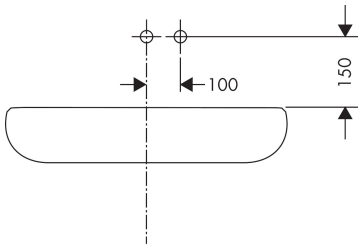

Kenmerken

- voorsprong uitloop 225 mm
- greepvariant: rechte greep
- vaste uitloop
- straalsoort: normale straal
- maximale doorstroomhoeveelheid bij 3 bar: 5 l/min
- keramisch kardoos
- zonder wastegarnituur, met afvoerplug (art.nr. 50001)
- materiaal afvoergarnituur: metaal
- de greep kan rechts of links worden geplaatst, afhankelijk van de montage van het inbouwdeel
- EU taxonomie: max 6l/min - draagt substantieel bij aan duurzaamheid

Benodigde onderdelen

Product foto	Artikelnaam	Art.nr.	Prijs
	hansgrohe Inbouwdeel voor ééngreeps wastafelkraan wandmontage	13622180	224,67

Merk: hansgrohe
 Artikelnaam: **Talis E** ééngreeps wastafelmengkraan afbouwdeel voor wandmontage, plaat, voorsprong 225 mm en PushOpen afvoerplug
 Art.nr.: 71734000
 Oppervlakte: chroom
 Netto prijs: 299,53 EUR

Stroomschema

Merk	hansgrohe
Artikelnaam	Talis E ééngreeps wastafelmengkraan afbouwdeel voor wandmontage, plaat, voorsprong 225 mm en PushOpen afvoerplug
Art.nr.	71734000
Oppervlakte	chrom
Netto prijs	299,53 EUR

Installatievoorbeelden

i Afmetingen kunnen variëren vanwege keramische toleranties die verband houden met het productieproces.

Merk	hansgrohe
Artikelnaam	Talis E ééngreeps wastafelmengkraan afbouwdeel voor wandmontage, plaat, voorsprong 225 mm en PushOpen afvoerplug
Art.nr.	71734000
Oppervlakte	chrom
Netto prijs	299,53 EUR