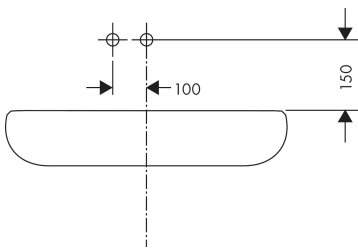

Kenmerken

- voorsprong uitloop 225 mm
- greepvariant: rechte greep
- vaste uitloop
- straalsoort: normale straal
- maximale doorstroomhoeveelheid bij 3 bar: 5 l/min
- keramisch kardoos
- zonder wastegarnituur, met afvoerplug (art.nr. 50001)
- materiaal afvoergarnituur: metaal
- de greep kan rechts of links worden geplaatst, afhankelijk van de montage van het inbouwdeel
- EU taxonomie: max 6l/min - draagt substantieel bij aan duurzaamheid

Benodigde onderdelen

Product foto	Artikelnaam	Art.nr.	Prijs
	hansgrohe Inbouwdeel voor ééngreeps wastafelkraan wandmontage	13622180	224,67

Merk: hansgrohe
 Artikelnaam: **Talis E** ééngreeps wastafelmengkraan afbouwdeel voor wandmontage, plaat, voorsprong 225 mm en PushOpen afvoerplug
 Art.nr.: 71734000
 Oppervlakte: chroom
 Netto prijs: 299,53 EUR

Stroomschema

Merk	hansgrohe
Artikelnaam	Talis E ééngreeps wastafelmengkraan afbouwdeel voor wandmontage, plaat, voorsprong 225 mm en PushOpen afvoerplug
Art.nr.	71734000
Oppervlakte	chrom
Netto prijs	299,53 EUR

Installatievoorbeelden

i Afmetingen kunnen variëren vanwege keramische toleranties die verband houden met het productieproces.

Merk	hansgrohe
Artikelnaam	Talis E ééngreeps wastafelmengkraan afbouwdeel voor wandmontage, plaat, voorsprong 225 mm en PushOpen afvoerplug
Art.nr.	71734000
Oppervlakte	chrom
Netto prijs	299,53 EUR