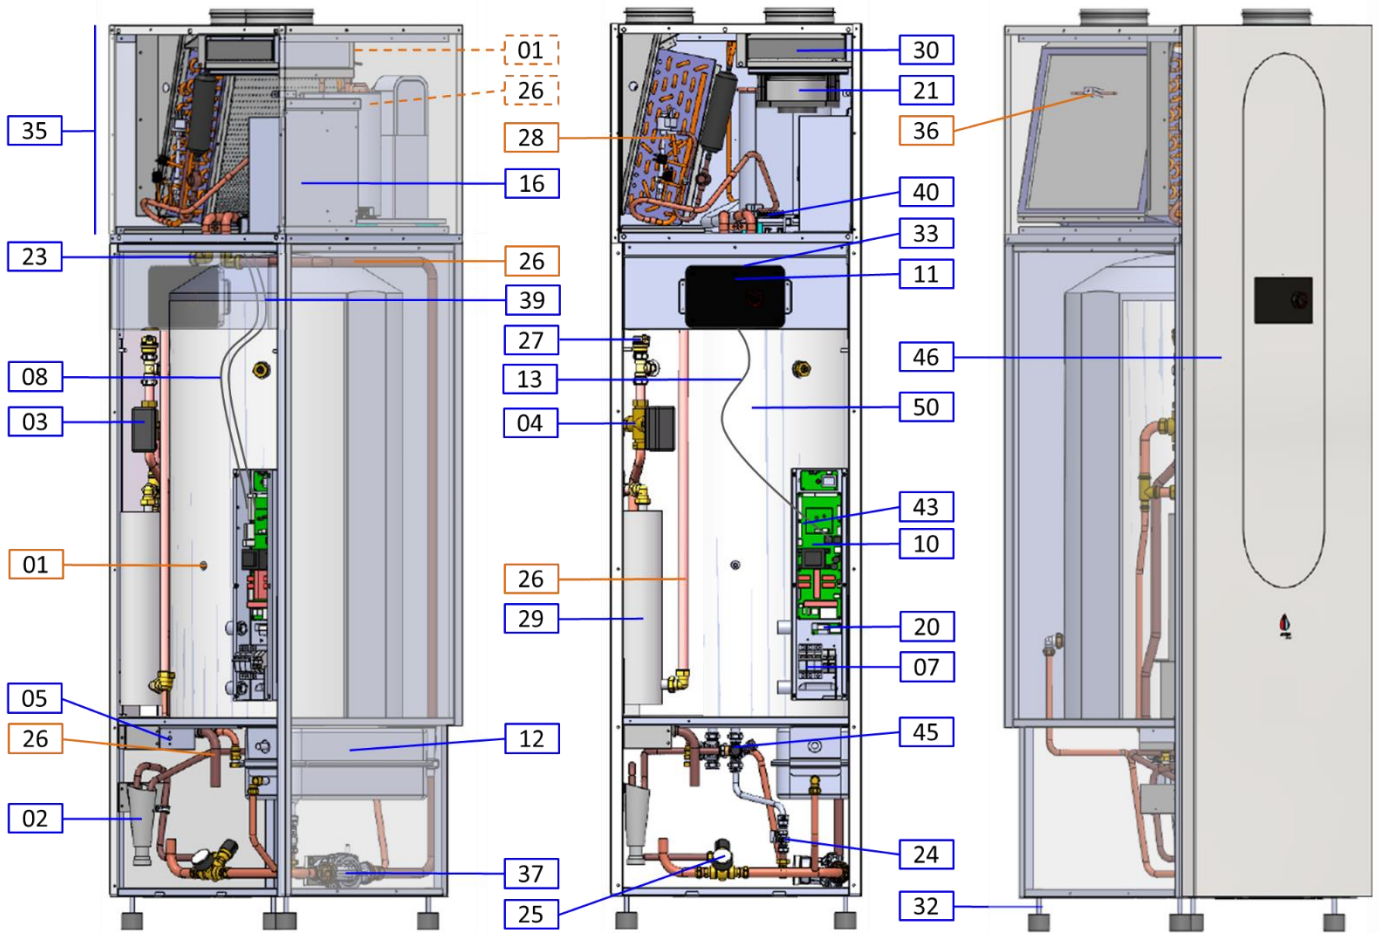

## Onderdelentekening Modul-AIR RED, art. no. 62080020

Volgnr	Inventum art. nr.	Inventum benaming
30	S1090030	LUCHTFILTER MODUL-AIR RED / BLUE
01	S1601001	SENSOR PTC 6x50 MM STD.
02	S1601002	AFVOERTRECHTER ABS 1-1/4"
03	S1601003	DRIEWEGKLEPMOTOR.
04	S1601004	DRIEWEGKLEP HUIS.
05	S1601005	MAX. TEMP. BEVEIL. DOORSTR.VERW.
06	S1601006	EXTERNE RUIIMTE - SENSOR.
07	S1601007	HOOFDZEKERING 3X16 A.
08	S1601008	KABEL BESTURINGSUNIT COMM.
09	S1601009	KABEL INVERTER - VENTILATOR.
10	S1601010	BESTURINGSKAART MODUL_AIR RED

<b>Volgnr</b>	<b>Inventum art. nr.</b>	<b>Inventum benaming</b>
11	S1601011	BEDIENINGSPANEEL.
12	S1601012	EXPANSIEVAT 12L.
13	S1601013	KABEL BEDIENINGSPANEEL.
14	S1601014	ELEKT. EXPANSIEVENTIEL MOTOR.
15	S1601015	EXTERNE BUITEN - SENSOR.
16	S1601016	INVERTER COMPLEET.
17	S1601017	VENTILATOR PAKKING.
20	S1601020	EMC-KAART MOEDERBORD.
21	S1601021	VENTILATOR K3G190-RD45-03.
22	S1601022	CIRCULATIEPOMP WILO YONOS.
23	S1601023	NC KNIKOPPELING 22X22.
24	S1601024	VUL-VENTIEL 15MM KNEL B.
25	S1601025	MANOMETER MET 2,5 BAR VEILIGHEIDSVENTIEL
26	S1601026	RETOURWATER SENSOR IP55 L2100.
27	S1601027	AUTOMATISCHE ONTLUCHTER.
28	S1601028	(PIJP)SENSOR PTC IP68, L-1500
29	S1601029	DOORSTROOMVERWARMER 6KW.
31	S1601031	KABEL COMPRESSOR.
32	S1601032	DEMPER POOTJES (4 ST.)
33	S1601033	MICRO SD KAART 4GB.
35	S1601035	WARMTEPOMP UNIT MODUL-AIR RED.
36	S1601036	SENSOR PTC 6x50 MM STD.
38	S1601038	SENSOR PTC 6x50 MM 4M KABEL
45	S1601045	INLAATCOMBINATIE 10BAR
46	S1601046	VOORPANEEL RED/BLUE
50	S1601050	170L BOILER TANK