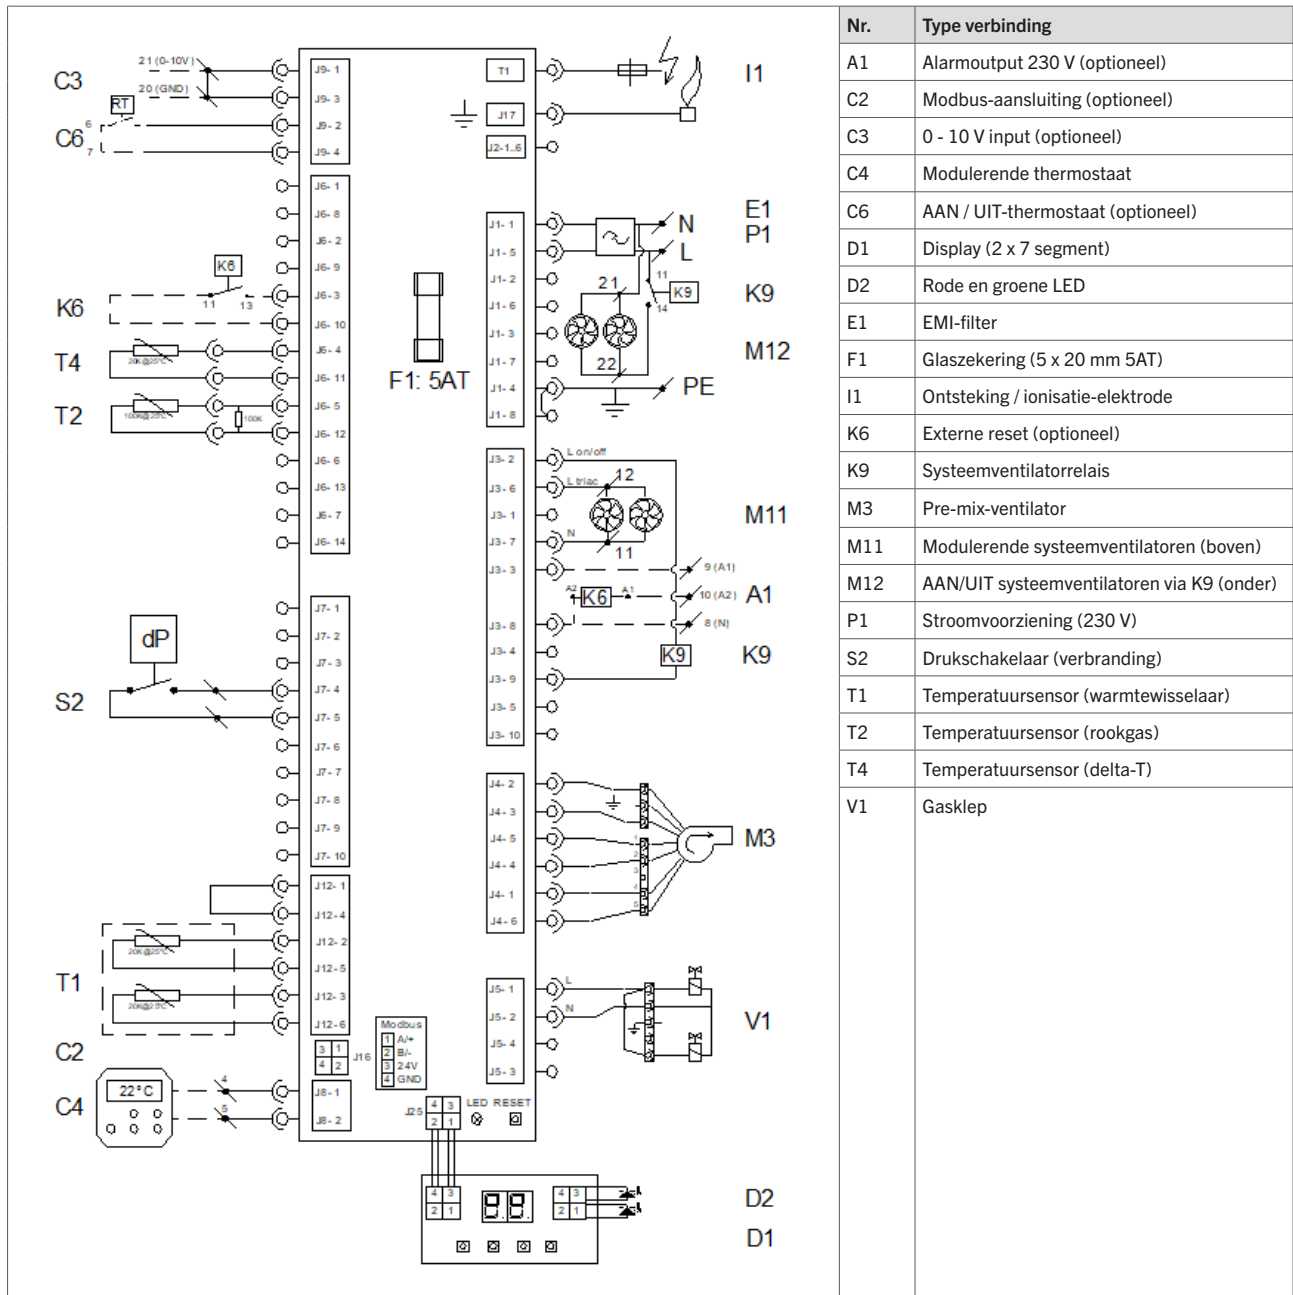

# 11 Elektrisch schema

Een volledig elektrisch bedradingsschema wordt getoond in figuur 22. De aansluitingen die het belangrijkst zijn voor het installatieproces worden getoond in figuur 23.

Figuur 22 - Elektrisch schema AC

Figuur 23 - Hoofdaansluitingen voor de installatie