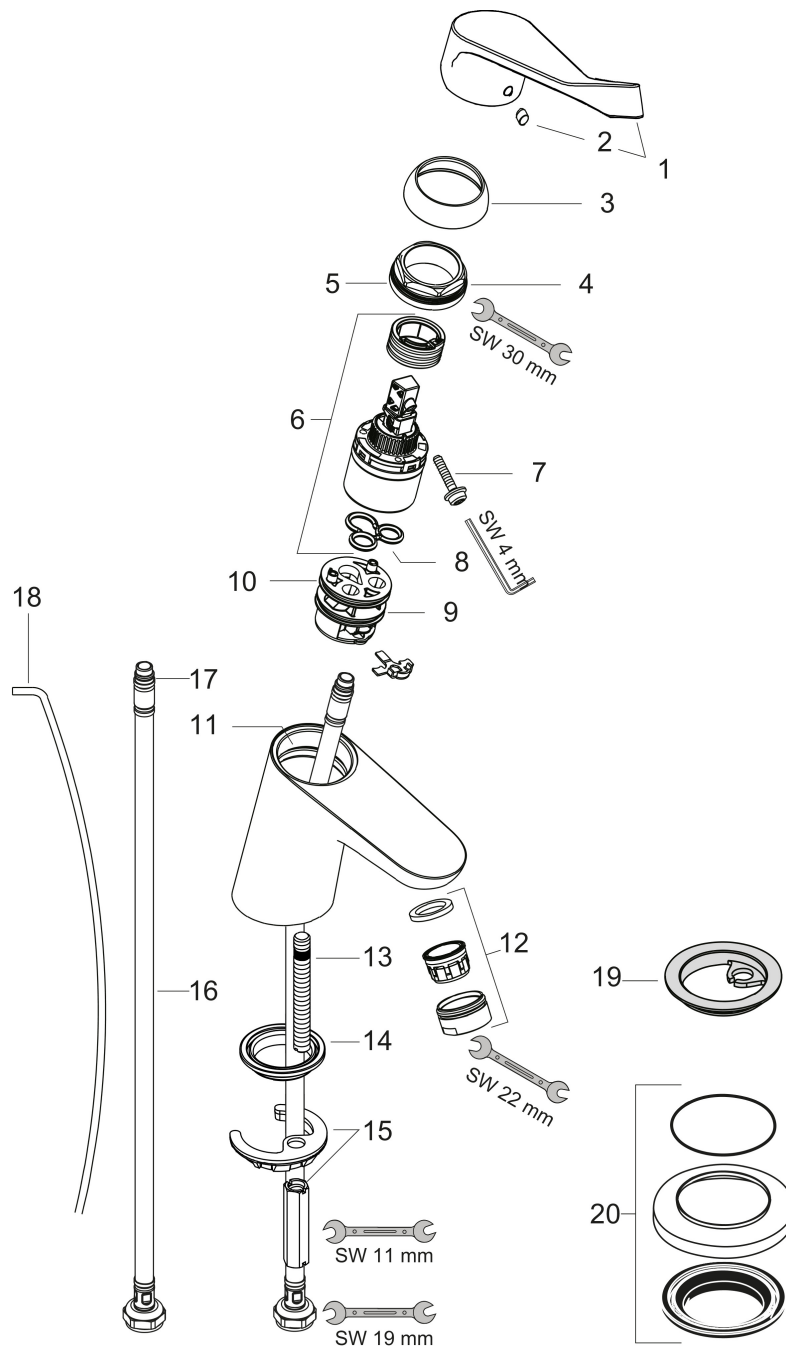

- ComfortZone: 70
- voorsprong uitloop 101 mm
- uitloophoogte: 53 mm
- greepvariant: rechte greep
- vaste uitloop
- straalsoort: laminaire straal
- maximale doorstroomhoeveelheid bij 3 bar: 5 l/min
- keramisch kardoes
- pop-up afvoergarnituur G 1¼
- materiaal afvoergarnituur: metaal
- EU taxonomie: max 6l/min - draagt substantieel bij aan duurzaamheid

Technologie

Certificaat

Merk hansgrohe
 Artikelnaam **Focus** ééngreeps wastafelmengkraan 70 Care met verlengde greep met PopUp
 trekwaste
 Art.nr. 31910000
 Oppervlakte chroom
 Netto prijs 147,21 EUR

Stroomschema

Merk	hansgrohe
Artikelnaam	Focus ééngreeps wastafelmengkraan 70 Care met verlengde greep met PopUp trekwaste
Art.nr.	31910000
Oppervlakte	chrom
Netto prijs	147,21 EUR

Explosietekening voor bouwjaar: >04/17

Merk	hansgrohe
Artikelnaam	Focus ééngreeps wastafelmengkraan 70 Care met verlengde greep met PopUp trekwaste
Art.nr.	31910000
Oppervlakte	chrom
Netto prijs	147,21 EUR

Onderdelen voor bouwjaar: >04/17

Pos	Beschrijving	Art.nr.	Prijs
1	greep	92119000	52,00
2	greepstop	96338000	3,00
3	afdekkap	97406000	16,60
4	moer	97209000	12,70
5	O-Ring 32x2	98193000	3,00
6	kardoes compl.	92730000	52,00
7	borgschroef	95140000	4,80
8	dichting	95008000	7,70
9	kardoesadapter	98750000	10,40
10	O-Ring 30x2	98186000	3,00
11	O-ring 35x2	92604000	4,80
12	perlator laminar M24x1 (5 l/min)	95987000	16,60
13	schachtbevestigingsset compl.	96016000	25,70
14	dichting Ø 42	98722000	4,80
15	schroef M8 x 68	97736000	4,80
16	aansluitslang 450 mm M8x0,75 G3/8	97206000	25,70
17	O-ring 6,6x1,6	93019000	3,00
18	trekstang	96657000	10,40
19	dichting Ø 45	98996000	7,70
20	compensatierozet	32799000	31,14
a	afvoergarnituur	94139000	71,40