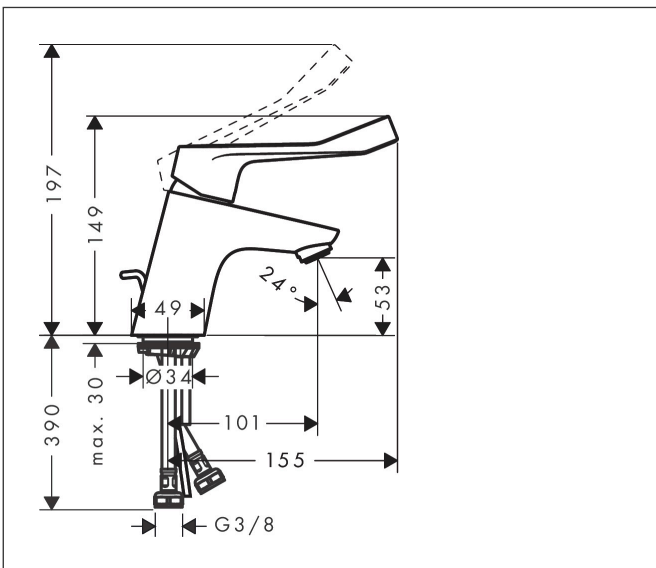

Merk	hansgrohe
Artikelnaam	Focus ééngreeps wastafelmengkraan 70 Care met verlengde greep met PopUp trekwaste
Art.nr.	31910000
Oppervlakte	chrom
Netto prijs	147,21 EUR

Product foto

Maat tekeningen

Kenmerken

- ComfortZone: 70
- voorsprong uitloop 101 mm
- uitloophoogte: 53 mm
- greepvariant: rechte greep
- vaste uitloop
- straalsoort: laminaire straal
- maximale doorstroomhoeveelheid bij 3 bar: 5 l/min
- keramisch kardoes
- pop-up afvoergarnituur G 1¼
- materiaal afvoergarnituur: metaal
- EU taxonomie: max 6l/min - draagt substantieel bij aan duurzaamheid

Technologie

Certificaat

Merk hansgrohe
 Artikelnaam **Focus** ééngreeps wastafelmengkraan 70 Care met verlengde greep met PopUp
 trekwaste
 Art.nr. 31910000
 Oppervlakte chroom
 Netto prijs 147,21 EUR

Stroomschema

Merk	hansgrohe
Artikelnaam	Focus ééngreeps wastafelmengkraan 70 Care met verlengde greep met PopUp trekwaste
Art.nr.	31910000
Oppervlakte	chrom
Netto prijs	147,21 EUR

Explosietekening voor bouwjaar: >04/17