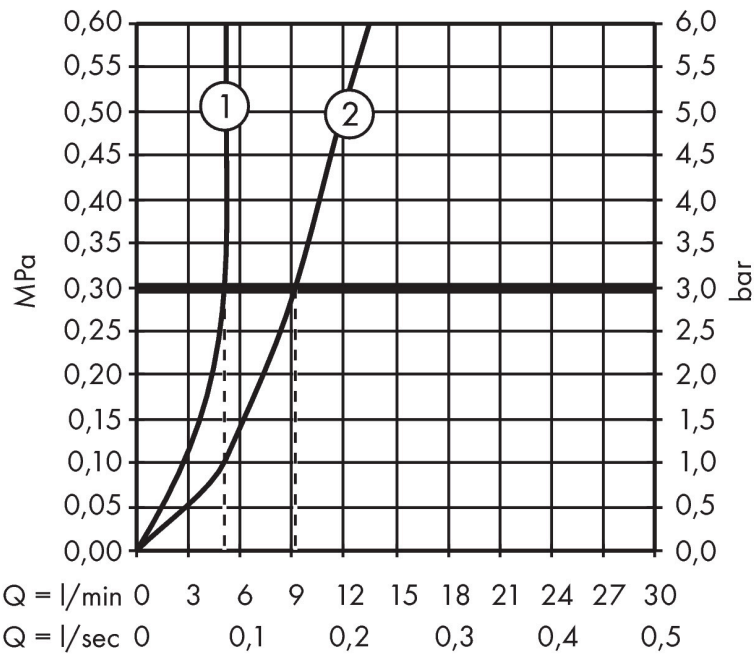

- ComfortZone: 70
- voorsprong uitloop 101 mm
- uitloophoogte: 53 mm
- greepvariant: rechte greep
- vaste uitloop
- straalsoort: laminaire straal
- maximale doorstroomhoeveelheid bij 3 bar: 5 l/min
- keramisch kardoes
- pop-up afvoergarnituur G 1¼
- materiaal afvoergarnituur: metaal
- EU taxonomie: max 6l/min - draagt substantieel bij aan duurzaamheid

Technologie

Certificaat

Merk hansgrohe
 Artikelnaam **Focus** ééngreeps wastafelmengkraan 70 Care met verlengde greep met PopUp
 trekwaste
 Art.nr. 31910000
 Oppervlakte chroom
 Netto prijs 147,21 EUR

Stroomschema

Merk	hansgrohe
Artikelnaam	Focus ééngreeps wastafelmengkraan 70 Care met verlengde greep met PopUp trekwaste
Art.nr.	31910000
Oppervlakte	chrom
Netto prijs	147,21 EUR

Explosietekening voor bouwjaar: >04/17