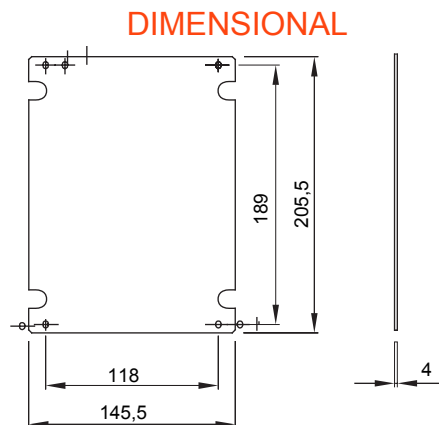

Voor borden L x H (mm)	200 x 254	Voor borden	44 CEP
Type materiaal	Isolatie	Electrocod	1320

STANDARDS/APPROVALS