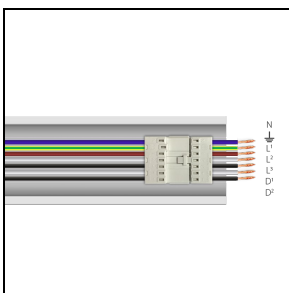

RAIL-M TRY 7P DALI - L 1435 mm
 (inclusief 2 beugels)

WH-RAL9003 / Wit RAL9003

310560

RAIL-M TRY 7P DALI - L 2870 mm
 (inclusief 4 beugels)

WH-RAL9003 / Wit RAL9003

310561

RAIL-M TRY 7P DALI - L 4305 mm
 (inclusief 6 beugels)