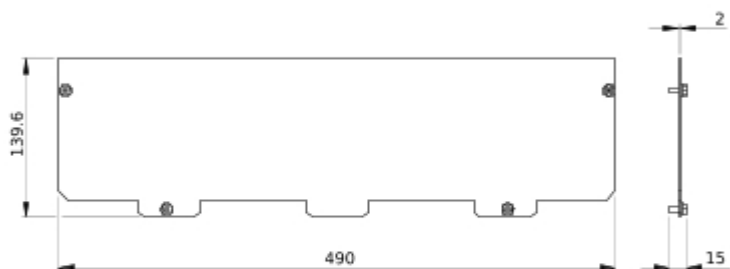

Complementair

beschrijving behuizing/ cel	Aan de wand gemonteerde kast - breedte 600 mm Kast voor plaatsing op de vloer - breedte 600 mm
type wartelplaat	Eenvoudig
materiaal	Metaal
Quantity per set	Set van 1
width	600 mm
depth	180 mm
net weight	0,98 kg
oppervlakte afwerking	Mat Getextureerde
beschermende behandeling	Elektroforesebehandeling en warm gepolymeriseerd polyester epoxypoeder
colour	Wit (RAL 9003)

Terugname

No

Technical Illustration

Dimensions

- All dimensions are approximate and are in
- Also see technical documentation.