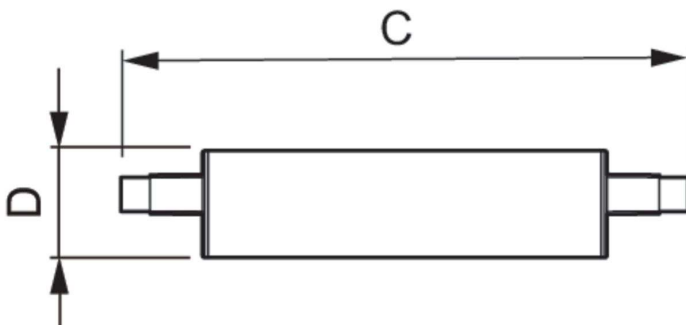

CorePro LEDlinear MV

Energieverbruik kWh/1.000 uur	18 kWh
EPREL-registratienummer	397597
EyeComfort	Ja
Productgegevens	
Productnaam voor bestelling	CoreProLED linearD 17.5-150W R7S 118 830
Volledige productnaam	CoreProLED linearD 17.5-150W R7S 118 830
Full EOC	871869964673800

Bestelcode	8718699646738
Materiaalnr. (12NC)	929002016602
Lokale code	64673800
Numerator - Aantal per pak	1
EAN/UPC - product/behuizing	8718699646738
Numerator - Dozen per buitendoos	10
EAN/UPC - Case	8718699646745

Maatschets

Product	D	C
CoreProLED linearD 17.5-150W R7S 118 830	42 mm	118 mm