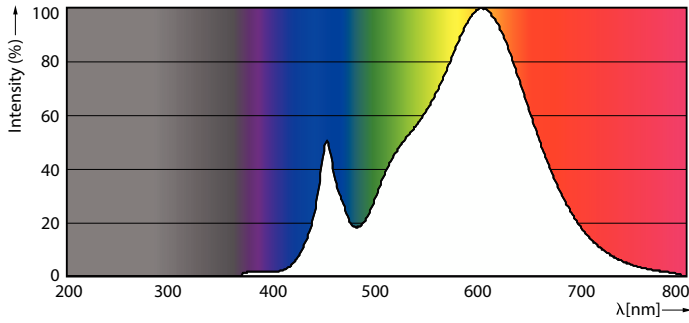

CorePro LEDlinear MV

Fotometrische gegevens

Spectral Power Distribution Colour - CoreProLED linearD 17.5-150W R7S 118 830