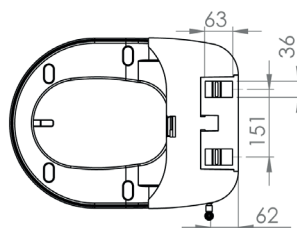

INHOUD VERPAKKING

Soft-close deksel, zijbediening, 1 bevestigingsset, 1 plaat, 2 geperforeerde metalen platen, 1 T-fitting, 1 filter, 1 fitting met schroefdraad, 1 rechte snelkoppeling, 1 plastic slang (1,15 m), 1 elleboog-snelkoppeling en een platte moersleutel