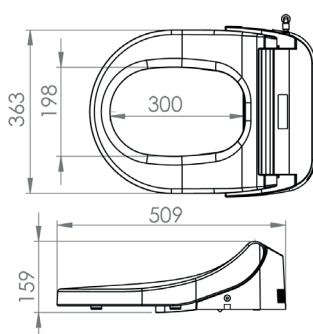

Saniseat +

Saniseat + is een douchetoilet zitting met was- en droog-functie. Dankzij de afstandsbediening is het mogelijk om de temperatuur van de zitting en droging, de positie van de sproeier, de watertemperatuur, evenals de intensiteit en oscillatie van de straal in te stellen.

INHOUD VERPAKKING

Soft-close deksel, zijbediening, 1 bevestigingsset, 1 plaat, 2 geperforeerde metalen platen, 1 T-fitting, 1 filter, 1 fitting met schroefdraad, 1 rechte snelkoppeling, 1 plastic slang (1,15 m), 1 elleboog-snelkoppeling en een platte moersleutel