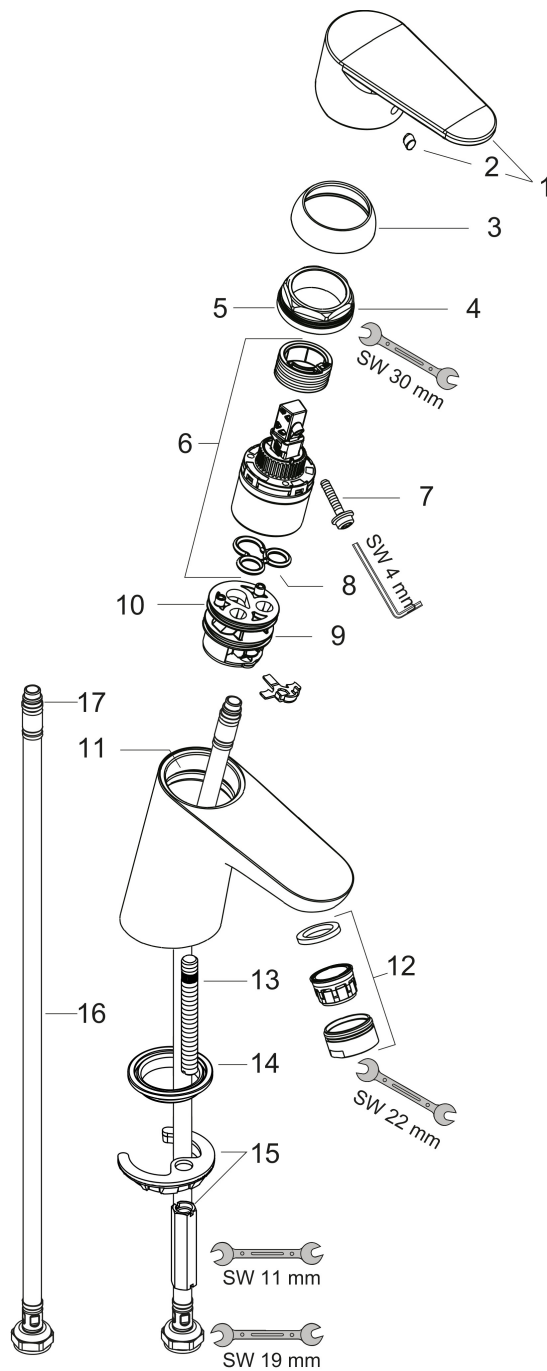

Merk	hansgrohe
Artikelnaam	Focus ééngreeps wastafelmengkraan 70 LowFlow zonder afvoer
Art.nr.	31952000
Oppervlakte	chrom
Netto prijs	113,12 EUR

Product foto

Kenmerken

- ComfortZone: 70
- voorsprong uitloop 101 mm
- uitloophoogte: 53 mm
- greepvariant: rechte greep
- vaste uitloop
- straalsoort: normale straal
- maximale doorstroomhoeveelheid bij 3 bar: 3,5 l/min
- keramisch kardoes
- EU taxonomie: max 6l/min - draagt substantieel bij aan duurzaamheid

Maat tekeningen

Technologie

Merk hansgrohe
 Artikelnaam **Focus** ééngreeps wastafelmengkraan 70 LowFlow zonder afvoer
 Art.nr. 31952000
 Oppervlakte chroom
 Netto prijs 113,12 EUR

Stroomschema

Merk	hansgrohe
Artikelnaam	Focus ééngreeps wastafelmengkraan 70 LowFlow zonder afvoer
Art.nr.	31952000
Oppervlakte	chrom
Netto prijs	113,12 EUR

Explosietekening voor bouwjaar: >04/17

Merk hansgrohe
 Artikelnaam **Focus** ééngreeps wastafelmengkraan 70 LowFlow zonder afvoer
 Art.nr. 31952000
 Oppervlakte chroom
 Netto prijs 113,12 EUR

Onderdelen voor bouwjaar: >04/17

Pos	Beschrijving	Art.nr.	Prijs
1	greep	98532000	25,70
2	greepstop	96338000	3,00
3	afdekkap	97406000	16,60
4	moer	97209000	12,70
5	O-Ring 32x2	98193000	3,00
6	kardoes compl.	95646000	78,40
7	borgschroef	95140000	4,80
8	dichting	95008000	7,70
9	kardoesadapter	98750000	10,40
10	O-Ring 30x2	98186000	3,00
11	O-ring 35x2	92604000	4,80
12	perlator M24x1	98453000	16,60
13	schroef M8 x 68	97736000	4,80
14	dichting Ø 42	98722000	4,80
15	schachtbevestigingsset compl.	96016000	25,70
16	aansluitslang 450 mm M8x0,75 G3/8	97206000	25,70
17	O-ring 6,6x1,6	93019000	3,00