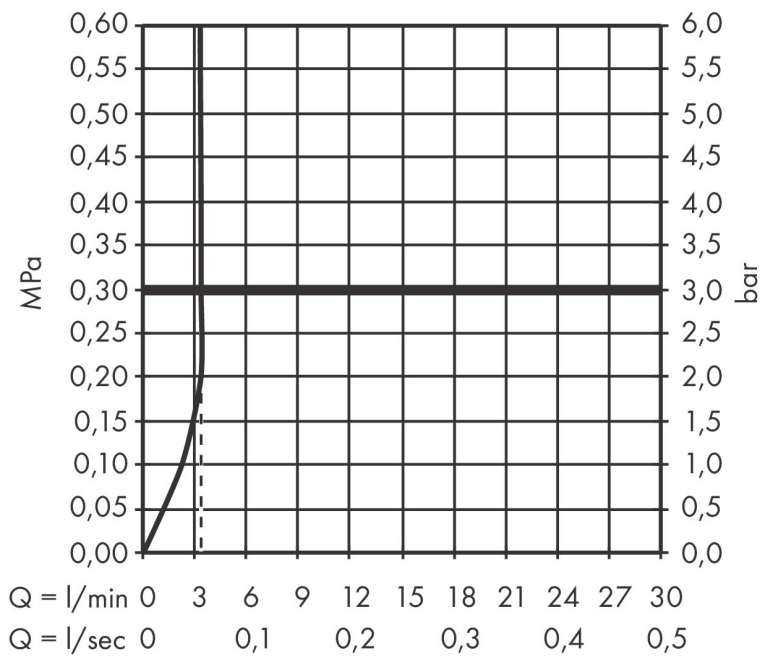

Merk	hansgrohe
Artikelnaam	Focus ééngreeps wastafelmengkraan 70 LowFlow zonder afvoer
Art.nr.	31952000
Oppervlakte	chrom
Netto prijs	113,12 EUR

Product foto

Kenmerken

- ComfortZone: 70
- voorsprong uitloop 101 mm
- uitloophoogte: 53 mm
- greepvariant: rechte greep
- vaste uitloop
- straalsoort: normale straal
- maximale doorstroomhoeveelheid bij 3 bar: 3,5 l/min
- keramisch kardoes
- EU taxonomie: max 6l/min - draagt substantieel bij aan duurzaamheid

Maat tekeningen

Technologie

Merk hansgrohe
 Artikelnaam **Focus** ééngreeps wastafelmengkraan 70 LowFlow zonder afvoer
 Art.nr. 31952000
 Oppervlakte chroom
 Netto prijs 113,12 EUR

Stroomschema

Merk	hansgrohe
Artikelnaam	Focus ééngreeps wastafelmengkraan 70 LowFlow zonder afvoer
Art.nr.	31952000
Oppervlakte	chrom
Netto prijs	113,12 EUR

Explosietekening voor bouwjaar: >04/17

Merk hansgrohe
 Artikelnaam **Focus** ééngreeps wastafelmengkraan 70 LowFlow zonder afvoer
 Art.nr. 31952000
 Oppervlakte chroom
 Netto prijs 113,12 EUR

Onderdelen voor bouwjaar: >04/17