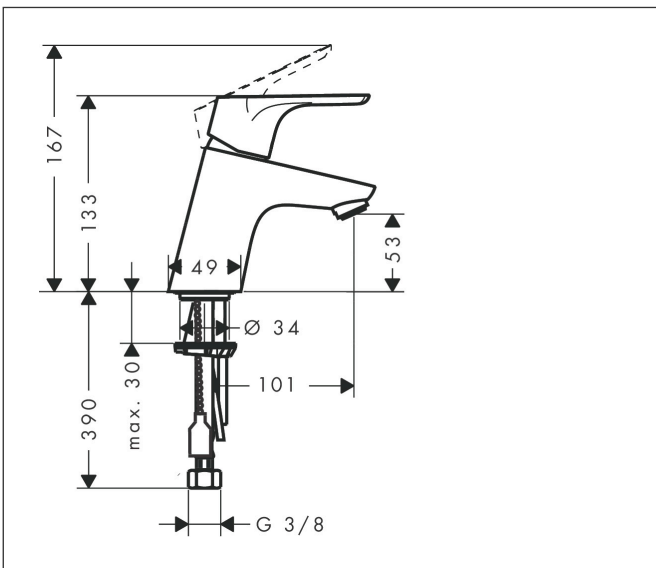

Merk	hansgrohe
Artikelnaam	Focus ééngreeps wastafelmengkraan 70 LowFlow zonder afvoer
Art.nr.	31952000
Oppervlakte	chrom
Netto prijs	113,12 EUR

Product foto

Kenmerken

- ComfortZone: 70
- voorsprong uitloop 101 mm
- uitloophoogte: 53 mm
- greepvariant: rechte greep
- vaste uitloop
- straalsoort: normale straal
- maximale doorstroomhoeveelheid bij 3 bar: 3,5 l/min
- keramisch kardoes
- EU taxonomie: max 6l/min - draagt substantieel bij aan duurzaamheid

Maat tekeningen

Technologie

Merk hansgrohe
 Artikelnaam **Focus** ééngreeps wastafelmengkraan 70 LowFlow zonder afvoer
 Art.nr. 31952000
 Oppervlakte chroom
 Netto prijs 113,12 EUR

Stroomschema

Merk	hansgrohe
Artikelnaam	Focus ééngreeps wastafelmengkraan 70 LowFlow zonder afvoer
Art.nr.	31952000
Oppervlakte	chrom
Netto prijs	113,12 EUR

Explosietekening voor bouwjaar: >04/17

Merk hansgrohe
 Artikelnaam **Focus** ééngreeps wastafelmengkraan 70 LowFlow zonder afvoer
 Art.nr. 31952000
 Oppervlakte chroom
 Netto prijs 113,12 EUR

Onderdelen voor bouwjaar: >04/17

Pos	Beschrijving	Art.nr.	Prijs
1	greep	98532000	25,70
2	greepstop	96338000	3,00
3	afdekkap	97406000	16,60
4	moer	97209000	12,70
5	O-Ring 32x2	98193000	3,00
6	kardoes compl.	95646000	78,40
7	borgschroef	95140000	4,80
8	dichting	95008000	7,70
9	kardoesadapter	98750000	10,40
10	O-Ring 30x2	98186000	3,00
11	O-ring 35x2	92604000	4,80
12	perlator M24x1	98453000	16,60
13	schroef M8 x 68	97736000	4,80
14	dichting Ø 42	98722000	4,80
15	schachtbevestigingsset compl.	96016000	25,70
16	aansluitslang 450 mm M8x0,75 G3/8	97206000	25,70
17	O-ring 6,6x1,6	93019000	3,00