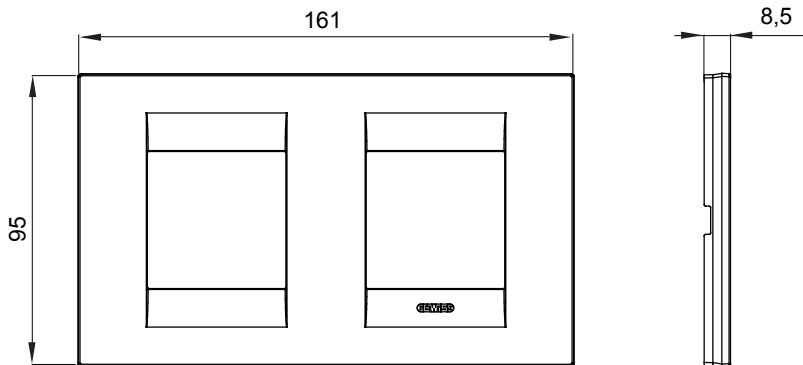

Serie van ChoruSmart huishoudelijke platen, gemaakt in een brede verscheidenheid aan vormen, kleuren, materialen en afwerkingen. Ze omvat vijf verschillende vormen (ONE, GEO, EGO, LUX, ICE en ICE Touch) voor rechthoekige dozen met een capaciteit tot 12 modules en drie verschillende vormen (ONE International, GEO International en LUX International) geschikt voor ronde/vierkante dozen, zowel enkelvoudig als gecombineerd in horizontale en verticale configuraties, met een capaciteit van 2 tot 2+2+2+2 modules. Alle platen van de ChoruSmart huishoudelijke serie gebruiken dezelfde steunen, zonder de behoefte aan aanvullende adapters. De serie omvat ook blanco platen, waterdichte IP55-platen en contourplaten.

Familie	GEO International	Omschrijving	2+2 modules
Type	Horizontaal	Kleur	Toner zwart
Materiaal	Technopolymeer	Afwerking	Glimmend
Voor ondersteuning codes	GW16821, GW16822, GW16823	Gloeidraadtest	650 °C
Thermodruk met kogel	70 °C	Standaard	EN 60669-1
Electrocod	0111		

DIMENSIONAL

TECHNICAL SYMBOLOGY

STANDARDS/APPROVALS