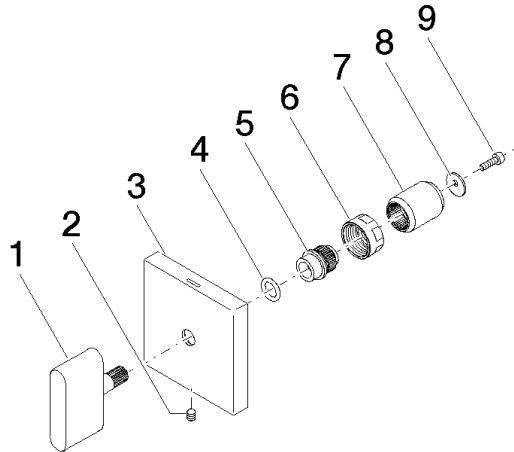

Griff für Unterputz Wand Cold oval pur 60 x 60 x 40 mm - Dark Platinum  
gebürstet

---

90 20 70 051 02

Griff für Unterputz Wand Cold oval pur 60 x 60 x 40 mm - Dark Platinum  
gebürstet

---

90 20 70 051 02

Griff für Unterputz Wand Cold oval pur 60 x 60 x 40 mm - Dark Platinum  
gebürstet

---

90 20 70 051 02

# Griff für Unterputz Wand Cold oval pur 60 x 60 x 40 mm - Dark Platinum gebürstet

---

90 20 70 051 02

**Produktversion bis 11/23/2020**

Produktversion ab 11/23/2020

Griff für Unterputz Wand Cold oval pur 60 x 60 x 40 mm - Dark Platinum gebürstet

---

90 20 70 051 02

**Ersatzteilstückliste**

**Produktversion bis 11/23/2020**

Produktversion ab 11/23/2020

Nr.	Artikelnummer	Benennung	Verbaumenge	Lieferzeit
	09 20 70 051-99	Griff oval pur 46 x 43,5 x 11 mm - Dark Platinum gebürstet	9	30