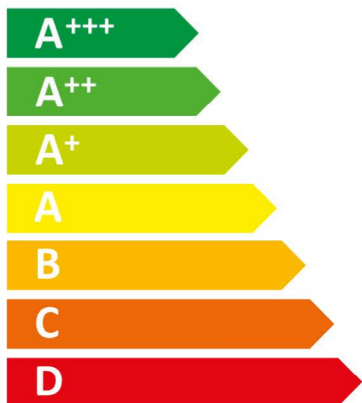

ENERG

енергия · ενεργεια

Ecolution Modul-AIR FLEX

35 °C

47dB

49dB

■ 1,71 kW

■ 1,71 kW