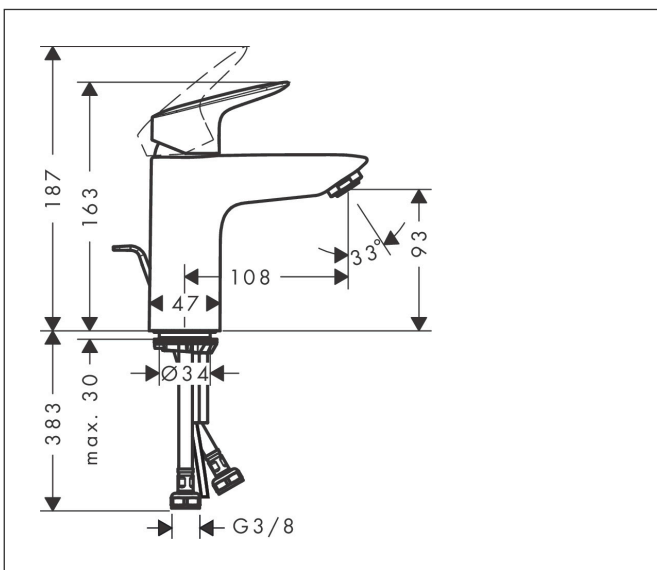

## Kenmerken

- ComfortZone: 100
- voorsprong uitloop 108 mm
- uitloophoogte: 93 mm
- greepvariant: rechte greep
- vaste uitloop
- straalsoort: normale straal
- maximale doorstroomhoeveelheid bij 3 bar: 5 l/min
- keramisch kardoes
- pop-up afvoergarnituur G 1 ¼
- materiaal afvoergarnituur: synthetisch
- koud water met de greep in de middenpositie, bespaart energie en kosten
- EU taxonomie: max 6l/min - draagt substantieel bij aan duurzaamheid

## Maat tekeningen