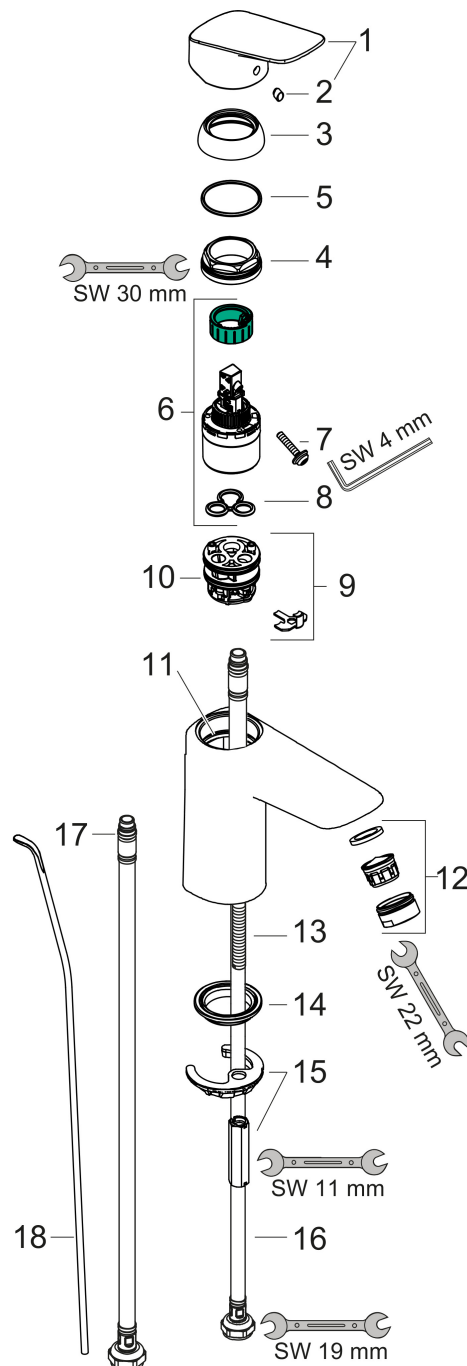

Merk	hansgrohe
Artikelnaam	Logis ééngreeps wastafelmengkraan 100 CoolStart met PopUp trekwaste
Art.nr.	71102000
Oppervlakte	chrom
Netto prijs	120,49 EUR

Explosietekening voor bouwjaar: >05/17