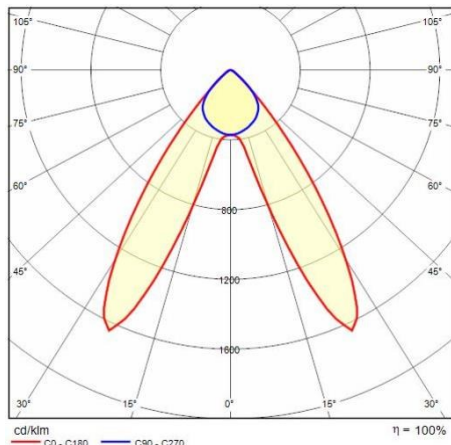

Fotometrische gegevens