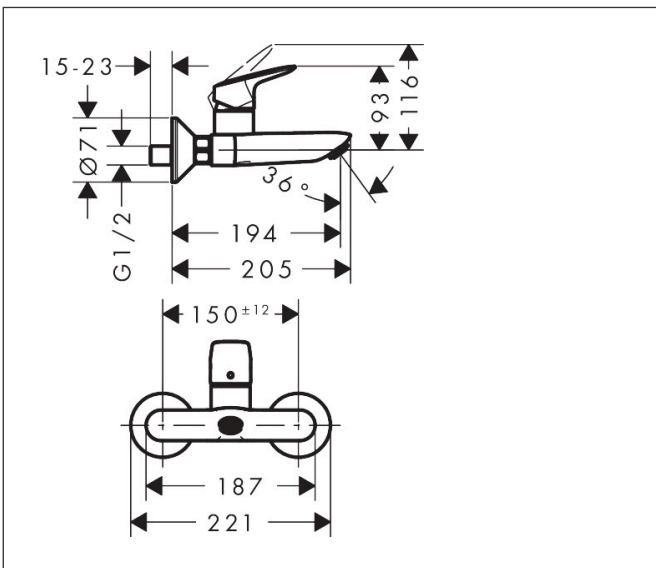

Merk	hansgrohe
Artikelnaam	Logis ééngreeps wastafelmengkraan opbouw wandmontage
Art.nr.	71225000
Oppervlakte	chrom
Netto prijs	138,37 EUR

Product foto

Kenmerken

- voorsprong uitloop 194 mm
- greepvariant: rechte greep
- vaste uitloop
- hartafstand 150 ± 12 mm
- straalsoort: normale straal
- maximale doorstroomhoeveelheid bij 3 bar: 5 l/min
- keramisch kardoes
- EU taxonomie: max 6l/min - draagt substantieel bij aan duurzaamheid

Maat tekeningen

Technologie

Certificaat

Merk	hansgrohe
Artikelnaam	Logis ééngreeps wastafelmengkraan opbouw wandmontage
Art.nr.	71225000
Oppervlakte	chrom
Netto prijs	138,37 EUR

Stroomschema

Merk	hansgrohe
Artikelnaam	Logis ééngreeps wastafelmengkraan opbouw wandmontage
Art.nr.	71225000
Oppervlakte	chromo
Netto prijs	138,37 EUR

Explosietekening voor bouwjaar: >07/15

Merk	hansgrohe
Artikelnaam	Logis ééngreeps wastafelmengkraan opbouw wandmontage
Art.nr.	71225000
Oppervlakte	chrom
Netto prijs	138,37 EUR

Onderdelen voor bouwjaar: >07/15

Pos	Beschrijving	Art.nr.	Prijs
1	greep	92224000	40,60
2	greepstop	96338000	3,00
3	afdekkap	97406000	16,60
4	moer	97977000	32,70
5	O-Ring 32x2	98193000	3,00
6	O-ring 33x1,5	98164000	3,00
7	kardoes compl.	92730000	52,00
8	borgschroef	95140000	4,80
9	dichting	95008000	7,70
10	perlator M24x1 (5 l/min)	13185000	15,44
11	moeren set	96157000	25,70
12	O-ring 15x2	98163000	3,00
13	aansluiting	97220000	12,70
14	rozet Ø 70 mm	94135000	10,40
15	slagdemper	96429000	4,80
16	S-koppelingenset (±12 mm)	94140000	40,60