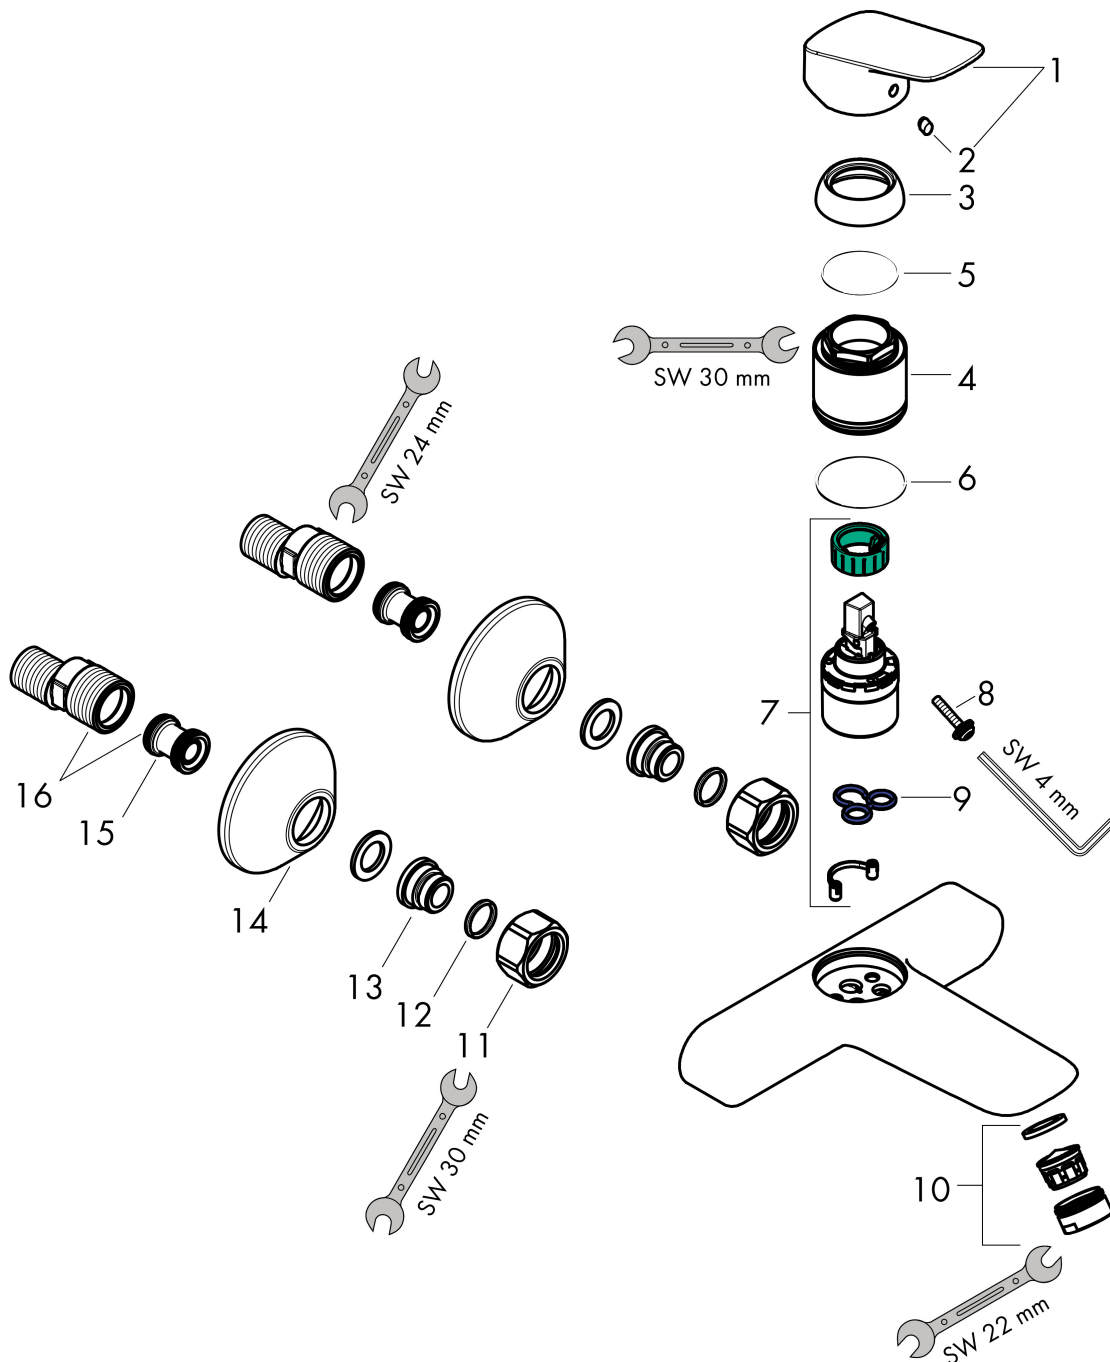

Merk	hansgrohe
Artikelnaam	Logis ééngreeps wastafelmengkraan opbouw wandmontage
Art.nr.	71225000
Oppervlakte	chrom
Netto prijs	138,37 EUR

Product foto

Kenmerken

- voorsprong uitloop 194 mm
- greepvariant: rechte greep
- vaste uitloop
- hartafstand 150 ± 12 mm
- straalsoort: normale straal
- maximale doorstroomhoeveelheid bij 3 bar: 5 l/min
- keramisch kardoes
- EU taxonomie: max 6l/min - draagt substantieel bij aan duurzaamheid

Maat tekeningen

Technologie

Certificaat

Merk	hansgrohe
Artikelnaam	Logis ééngreeps wastafelmengkraan opbouw wandmontage
Art.nr.	71225000
Oppervlakte	chrom
Netto prijs	138,37 EUR

Stroomschema

Merk	hansgrohe
Artikelnaam	Logis ééngreeps wastafelmengkraan opbouw wandmontage
Art.nr.	71225000
Oppervlakte	chromo
Netto prijs	138,37 EUR

Explosietekening voor bouwjaar: >07/15

Merk	hansgrohe
Artikelnaam	Logis ééngreeps wastafelmengkraan opbouw wandmontage
Art.nr.	71225000
Oppervlakte	chrom
Netto prijs	138,37 EUR

Onderdelen voor bouwjaar: >07/15

Pos	Beschrijving	Art.nr.	Prijs
1	greep	92224000	40,60
2	greepstop	96338000	3,00
3	afdekkap	97406000	16,60
4	moer	97977000	32,70
5	O-Ring 32x2	98193000	3,00
6	O-ring 33x1,5	98164000	3,00
7	kardoes compl.	92730000	52,00
8	borgschroef	95140000	4,80
9	dichting	95008000	7,70
10	perlator M24x1 (5 l/min)	13185000	15,44
11	moeren set	96157000	25,70
12	O-ring 15x2	98163000	3,00
13	aansluiting	97220000	12,70
14	rozet Ø 70 mm	94135000	10,40
15	slagdemper	96429000	4,80
16	S-koppelingenset (±12 mm)	94140000	40,60