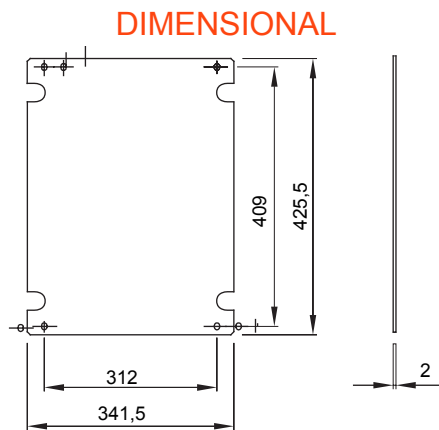

Voor borden L x H (mm)	396 x 474	Voor borden	44 CEP
Type materiaal	Gegalvaniseerd metaal	Electrocood	1320