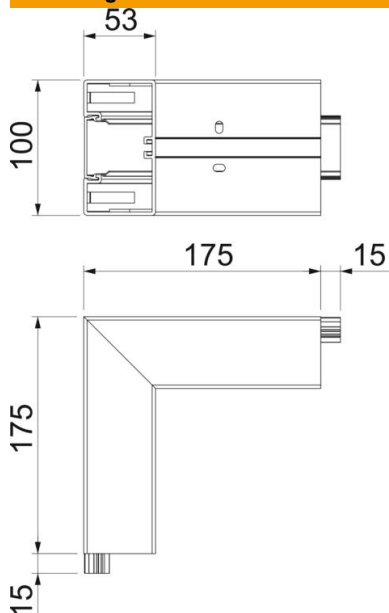

Technisch specificatieblad

Buitenhoek, voor wandgoot Rapid 45-2, type GK-53100

Artikelnummer: 6113040

Buitenhoek 90° vast voor richtingsverandering van wandgoot Rapid 45-2.

PVC Polyvinylchloride

Stamgegevens

Artikelnummer	6113040
Type	GK-AS53100RW
Omschrijving 1	Buitenhoek
Omschrijving 2	vast
Fabrikant	OBO
Dimensie	190x190x100
Kleur	zuiver wit; RAL 9010
Materiaal	Polyvinylchloride
Kleinste verkoop-eenheid	1
Eenheid van hoeveelheid	Stuk
Gewicht	40,4 kg
Eenheid gewicht	kg/100 st.
CO2-voetafdruk (GWP) van wieg tot poort	1,7971 kg CO2e / 1 Stuk

Technisch specificatieblad

Buithoek, voor wandgoot Rapid 45-2, type GK-53100

Artikelnummer: 6113040

Afmetingen

Lengte	175 mm
Breedte	100 mm
Hoogte	53 mm

Technische gegevens

Aantal deksels	1
Uitvoering	Kanaal en deksel
Voor kanaalbreedte	100 mm
Voor kanaalhoogte	53 mm
Halogeenvrij	nee
Kabelklem	nee
Kanaalverbinder	nee
Montagetype van deksels	intern
Montagegat in bodem	ja
Dekselbreedte	45 mm
Breedte bovenstuk 2	0 mm
Breedte bovenstuk 3	0 mm
Beschermingsgraad	IP40
Beschermfolie	ja
Beschermingsgraad IK-code	IK08
Symmetrisch	ja
Temperatuurbereik max.	60 °C
Temperatuurbereik min.	-15 °C
Hoekbereik max.	90 mm
Hoekbereik min.	90 mm