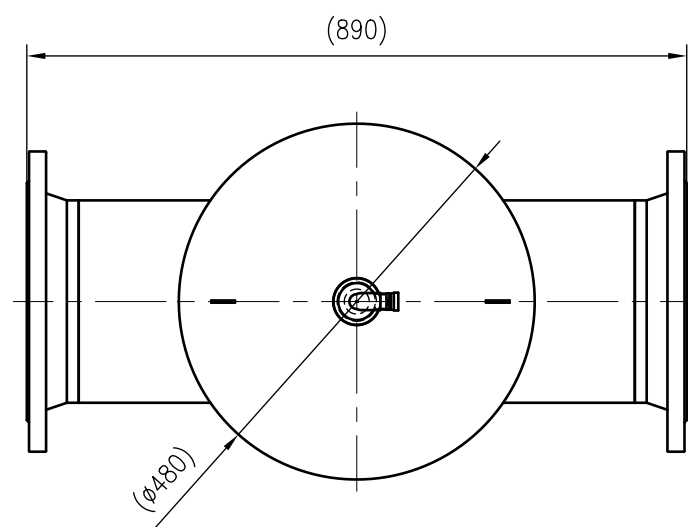

Side view

Front view

Isometric view

Top view

Unterliegt nicht dem Änderungsdienst/ Not subject to change management		Maßstab/ Scale: 1:10	Format/ Size: A2
Revision 23.05.2016	Extwin TW250 – 8253370		