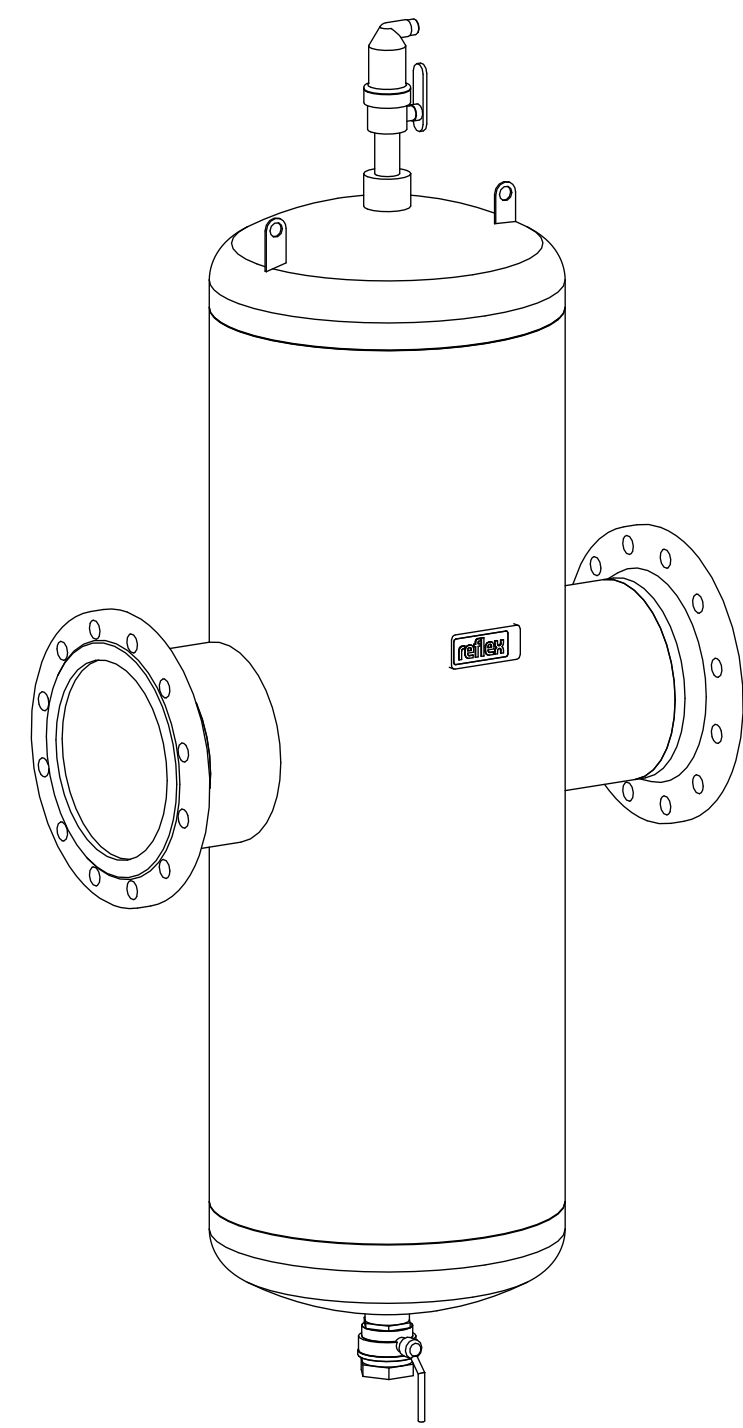

Side view

Front view

Isometric view

Top view

Unterliegt nicht dem Änderungsdienst/ Not subject to change management		Maßstab/ Scale: 1:10	Format/ Size: A2
Revision 23.05.2016	Extwin TW250 – 8253370		