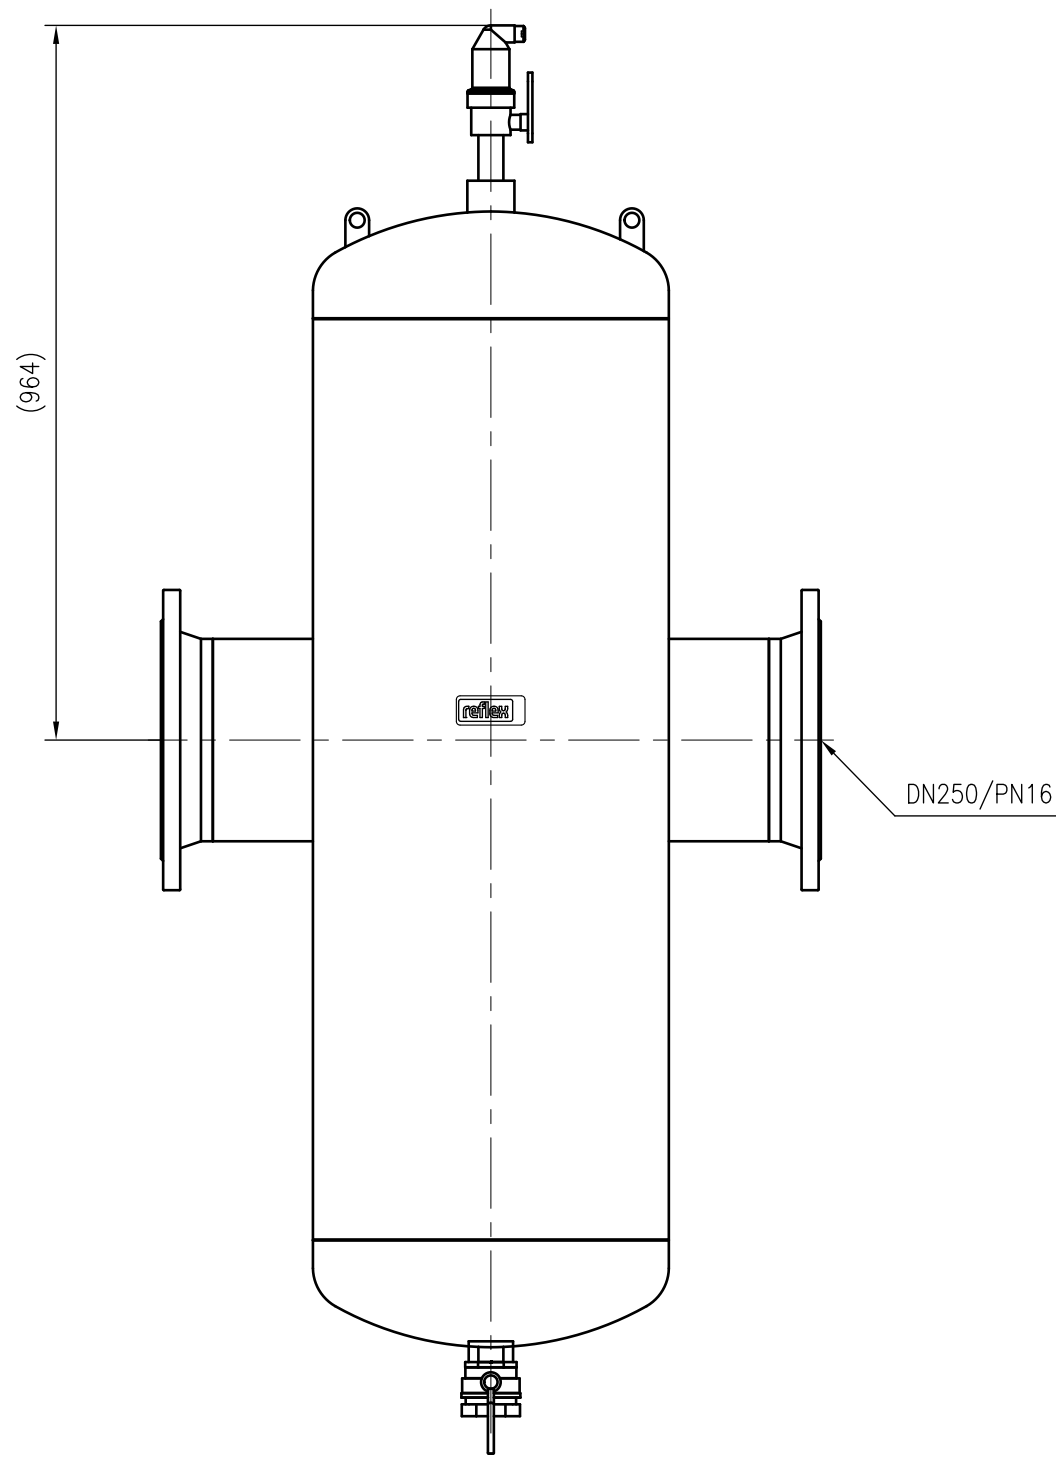

Side view

Front view

Isometric view

Top view

Unterliegt nicht dem Änderungsdienst/ Not subject to change management		Maßstab/ Scale: 1:10	Format/ Size: A2
Revision 23.05.2016	Extwin TW250 – 8253370		