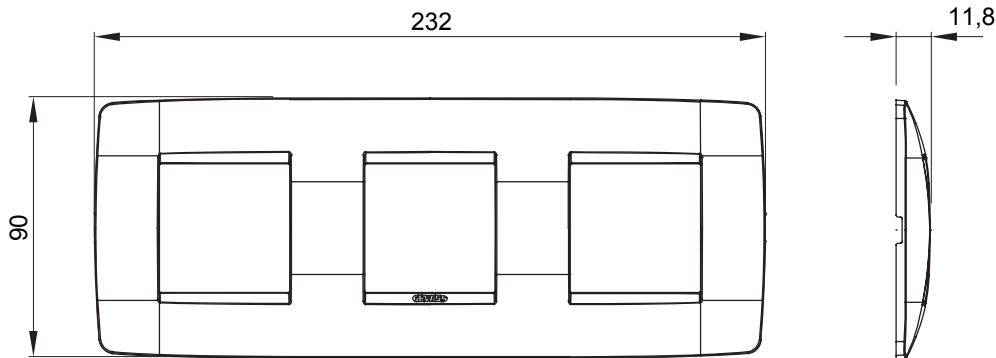

Serie van ChoruSmart huishoudelijke platen, gemaakt in een brede verscheidenheid aan vormen, kleuren, materialen en afwerkingen. Ze omvat vijf verschillende vormen (ONE, GEO, EGO, LUX, ICE en ICE Touch) voor rechthoekige dozen met een capaciteit tot 12 modules en drie verschillende vormen (ONE International, GEO International en LUX International) geschikt voor ronde/vierkante dozen, zowel enkelvoudig als gecombineerd in horizontale en verticale configuraties, met een capaciteit van 2 tot 2+2+2+2 modules. Alle platen van de ChoruSmart huishoudelijke serie gebruiken dezelfde steunen, zonder de behoefte aan aanvullende adapters. De serie omvat ook blanco platen, waterdichte IP55-platen en contourplaten.

Familie	ONE International	Omschrijving	2+2+2 modules
Type	Horizontaal	Kleur	Toner zwart
Materiaal	Technopolymeer	Afwerking	Glimmend
Voor ondersteuning codes	GW16821, GW16822, GW16823	Voor doos	Rond/vierkant
Gloeidraadtest	650 °C	Thermodruk met kogel	70 °C
Standaard	EN 60669-1	Electrocod	0110

DIMENSIONAL

TECHNICAL SYMBOLOGY

STANDARDS/APPROVALS