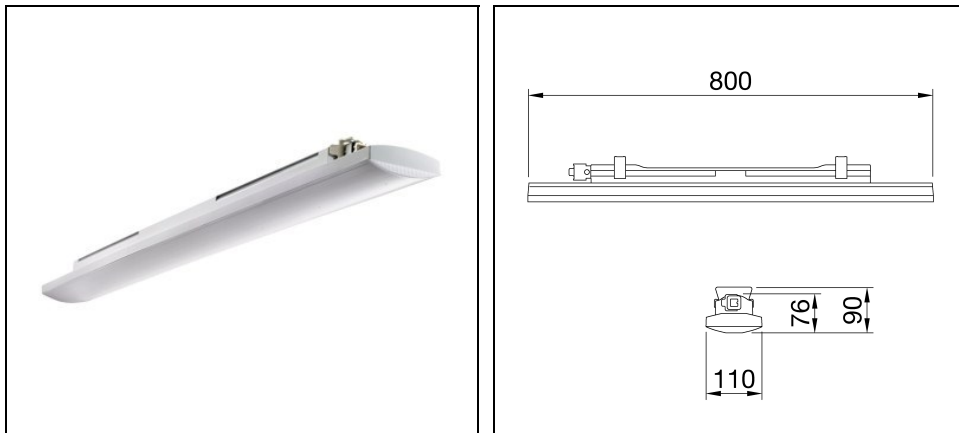

# SMART [3] 800 OPAL

Bestelnr. GWS3218PL57K

## Omschrijving

Waterdicht armatuur IP66/6g voor industriële toepassingen. Ideaal voor productieruimtes, magazijnen en logistieke gebieden

- Ontworpen om TL-armaturen en low bay armaturen tot 6.500 lm te vervangen
- IK08 behuizing in RAL7035 polycarbonaat
- Beschikbaar in 3 afmetingen: 800, 1200 en 1600 mm
- Smart [3] is een waterdicht armatuur IP66/6g, beschikbaar in 3000K, 4000K, 5700K en met CRI  $\geq 80$
- Beschikbaar in de maten 800, 1200 en 1600mm, vermogens van 18W tot 58W, lumen output van 1.700lm tot 6.500lm, met geïntegreerde On/Off of DALI driver en 2 verschillende afschermingen van UV-bestendig, vlamdovend polycarbonaat, opaal of transparant
- Mid Power waterdicht armatuur met doorvoerbedrading
- Beschikbaar met geïntegreerde On/Off of Dali driver
- De versie met doorvoerbedrading is voorzien van mechanische en elektrische koppelingen als accessoires (apart te bestellen), en kan tot 25 armaturen per lijn bevatten
- Verkrijgbaar in 2 verschillende optische oplossingen met transparant of opalen afscherming in zelfdovend UV-gestabiliseerd polycarbonaat
- Het armatuur is geschikt voor plafond- en wandmontage. Als accessoire is er een GW beugel beschikbaar die 30° of 45° verticaal kantelbaar is
- Beschikbaar als versie met noodunit, geschikt voor de versies met doorvoerbedrading
- L90B10 (Tq 25°C) = 45.000 h; L80B10 (Tq 25°C) = 92.000 h; L80B10 (Tq 50°C) = 81.000 h

## Algemene informatie

Lamphouder:	LED	Lichtbron:	LED
Reële lichtstroom [lm]:	3200	Armatuur wattage [W]:	27 W
Specifieke lichtstroom [lm/W]:	119	CRI:	80
Kleurtemperatuur [K]:	5700	Kleur / Afwerking:	Grey RAL 7035 / Grijs RAL7035
IP waarde:	IP66	IP waarde van onder/van boven:	IP66/IP6g
IK-J-xxIP:	IK08 5J xx5	Beschermingsklasse:	II
Optiek:	OPAL - Opaal	Nettogewicht [kg]:	1.854
Totale lengte [mm]:	800	Totale breedte [mm]:	110
Totale hoogte [mm]:	90		