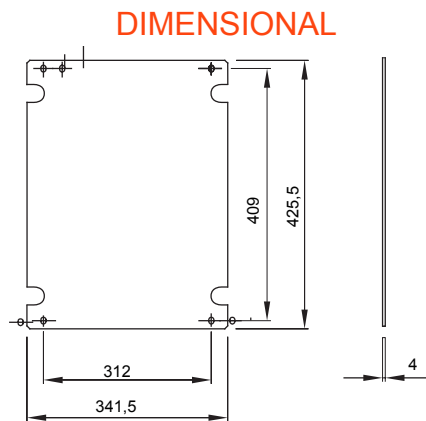

Voor borden L x H (mm)	396 x 474	Voor borden	44 CEP
Type materiaal	Isolatie	Electrocod	1320

STANDARDS/APPROVALS