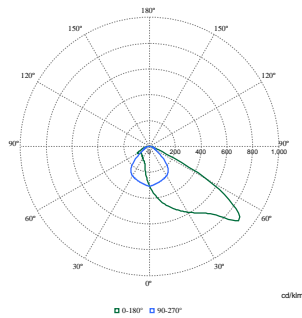

Fotometrische gegevens

Polar Normal (separate) - BY580PI - 910505102907