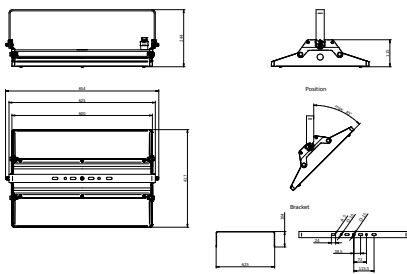

GentleSpace Gen4

Lumenbehoud (EN-IEC 62722-2-1) bij mediaan L85
bruikbare levensduur van 100.000 uur

Productgegevens

Productnaam voor bestelling	BY581P 250S/840 DIA ASYM GC SI BR
Volledige productnaam	BY581P 250S/840 DIA ASYM GC SI BR
Full EOC	872016958901800
Bestelcode	8720169589018
Materiaalnr. (12NC)	910505102907

Lokale code	8720169589018
Numerator - Aantal per pak	1
EAN/UPC - product/behuizing	8720169589018
Numerator - Dozen per buitendoos	1
EAN/UPC - Case	8720169589018
Code productfamilie	BY581P [Gentlespace gen4 Large]

Maatschets

BY581P, BY583P Bracket