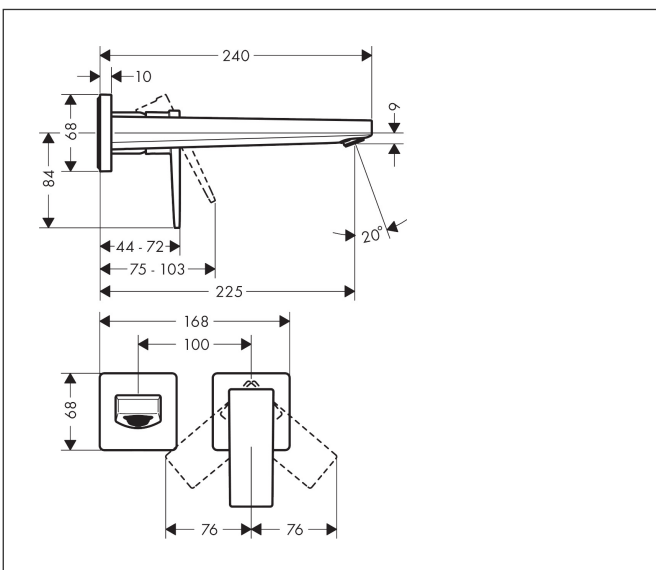

Merk	hansgrohe
Artikelnaam	Metropol ééngreeps wastafelmengkraan afbouwdeel met voorsprong 225 mm en PushOpen afvoerplug
Art.nr.	32526140
Oppervlakte	Brushed Bronze
Netto prijs	689,66 EUR

Product foto

Kenmerken

- voorsprong uitloop 225 mm
- greepvariant: rechte greep
- vaste uitloop
- straalsoort: normale straal
- maximale doorstroomhoeveelheid bij 3 bar: 5 l/min
- keramisch kardoes
- zonder wastegarnituur, met afvoerplug (art.nr. 50001)
- materiaal afvoergarnituur: metaal
- de greep kan rechts of links worden geplaatst, afhankelijk van de montage van het inbouwdeel
- EU taxonomie: max 6l/min - draagt substantieel bij aan duurzaamheid

Maat tekeningen

Technologie

Certificaat

Merk	hansgrohe
Artikelnaam	Metropol ééngreeps wastafelmengkraan afbouwdeel met voorsprong 225 mm en PushOpen afvoerplug
Art.nr.	32526140
Oppervlakte	Brushed Bronze
Netto prijs	689,66 EUR

Stroomschema

Merk	hansgrohe
Artikelnaam	Metropol ééngreeps wastafelmengkraan afbouwdeel met voorsprong 225 mm en PushOpen afvoerplug
Art.nr.	32526140
Oppervlakte	Brushed Bronze
Netto prijs	689,66 EUR

Explosietekening voor bouwjaar: >07/19