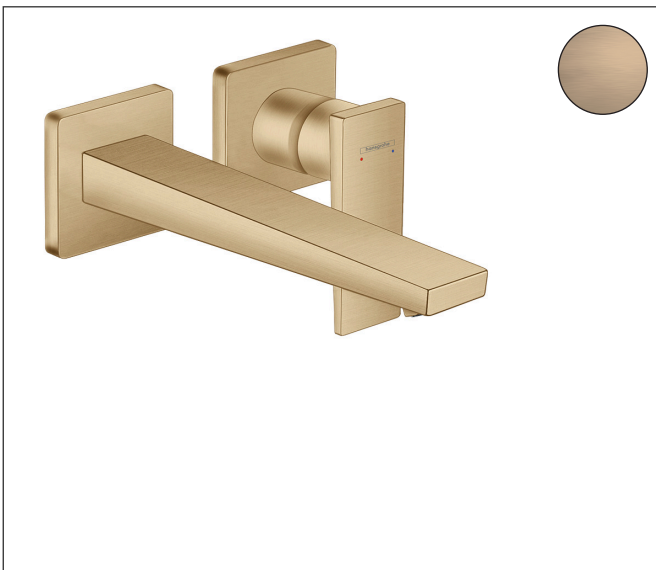

Merk	hansgrohe
Artikelnaam	Metropol ééngreeps wastafelmengkraan afbouwdeel met voorsprong 225 mm en PushOpen afvoerplug
Art.nr.	32526140
Oppervlakte	Brushed Bronze
Netto prijs	689,66 EUR

Product foto

Kenmerken

- voorsprong uitloop 225 mm
- greepvariant: rechte greep
- vaste uitloop
- straalsoort: normale straal
- maximale doorstroomhoeveelheid bij 3 bar: 5 l/min
- keramisch kardoes
- zonder wastegarnituur, met afvoerplug (art.nr. 50001)
- materiaal afvoergarnituur: metaal
- de greep kan rechts of links worden geplaatst, afhankelijk van de montage van het inbouwdeel
- EU taxonomie: max 6l/min - draagt substantieel bij aan duurzaamheid

Maat tekeningen

Technologie

Certificaat

Merk	hansgrohe
Artikelnaam	Metropol ééngreeps wastafelmengkraan afbouwdeel met voorsprong 225 mm en PushOpen afvoerplug
Art.nr.	32526140
Oppervlakte	Brushed Bronze
Netto prijs	689,66 EUR

Benodigde onderdelen

Product foto	Artikelnaam	Art.nr.	Prijs
	hansgrohe Inbouwdeel voor ééngreeps wastafelkraan wandmontage	13622180	224,67

Merk: hansgrohe
 Artikelnaam: **Metropol** ééngreeps wastafelmengkraan afbouwdeel met voorsprong 225 mm en PushOpen afvoerplug
 Art.nr.: 32526140
 Oppervlakte: Brushed Bronze
 Netto prijs: 689,66 EUR