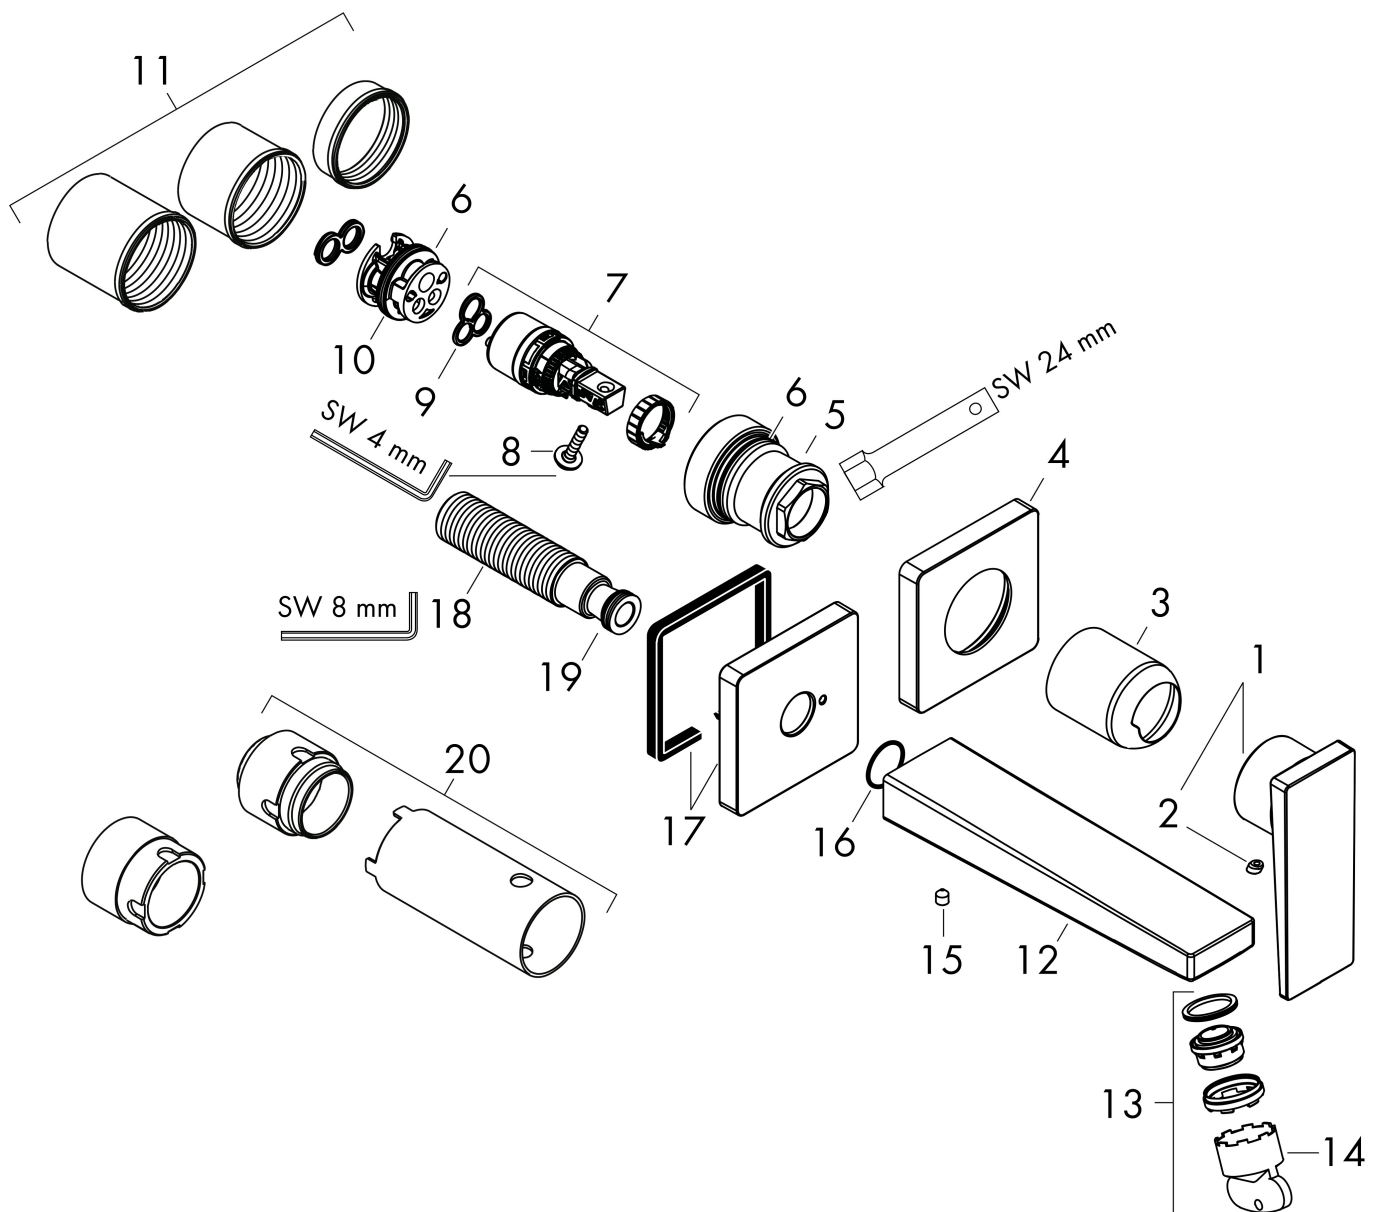

- voorsprong uitloop 225 mm
- greepvariant: rechte greep
- vaste uitloop
- straalsoort: normale straal
- maximale doorstroomhoeveelheid bij 3 bar: 5 l/min
- keramisch kardoes
- zonder wastegarnituur, met afvoerplug (art.nr. 50001)
- materiaal afvoergarnituur: metaal
- de greep kan rechts of links worden geplaatst, afhankelijk van de montage van het inbouwdeel
- EU taxonomie: max 6l/min - draagt substantieel bij aan duurzaamheid

Benodigde onderdelen

Product foto	Artikelnaam	Art.nr.	Prijs
	hansgrohe Inbouwdeel voor ééngreeps wastafelkraan wandmontage	13622180	224,67

Merk: hansgrohe
 Artikelnaam: **Metropol** ééngreeps wastafelmengkraan afbouwdeel met voorsprong 225 mm en PushOpen afvoerplug
 Art.nr.: 32526140
 Oppervlakte: Brushed Bronze
 Netto prijs: 689,66 EUR

Stroomschema

Merk	hansgrohe
Artikelnaam	Metropol ééngreeps wastafelmengkraan afbouwdeel met voorsprong 225 mm en PushOpen afvoerplug
Art.nr.	32526140
Oppervlakte	Brushed Bronze
Netto prijs	689,66 EUR

Explosietekening voor bouwjaar: >07/19

Merk	hansgrohe
Artikelnaam	Metropol ééngreeps wastafelmengkraan afbouwdeel met voorsprong 225 mm en PushOpen afvoerplug
Art.nr.	32526140
Oppervlakte	Brushed Bronze
Netto prijs	689,66 EUR

Onderdelen voor bouwjaar: >07/19