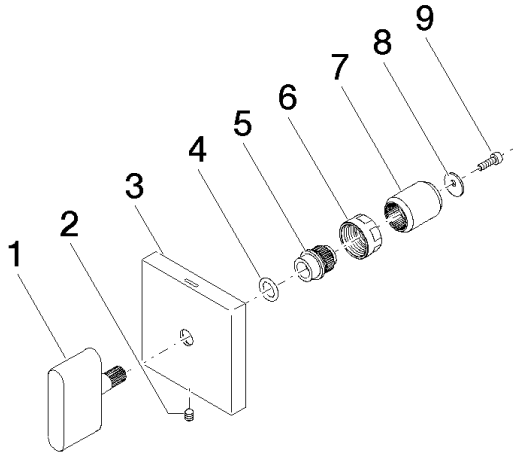

## Griff für Unterputz Wand Cold oval pur 60 x 60 x 40 mm - Platin gebürstet

---

90 20 70 051 02

## Griff für Unterputz Wand Cold oval pur 60 x 60 x 40 mm - Platin gebürstet

---

90 20 70 051 02

Griff für Unterputz Wand Cold oval pur 60 x 60 x 40 mm - Platin gebürstet

---

90 20 70 051 02

**Produktversion bis 11/23/2020**

#### Produktversion bis 11/23/2020

Produktversion ab 11/23/2020

Nr.	Artikelnummer	Benennung	Verbaumenge	Lieferzeit
	09 20 70 051-06	Griff oval pur 46 x 43,5 x 11 mm - Platin gebürstet	9	10