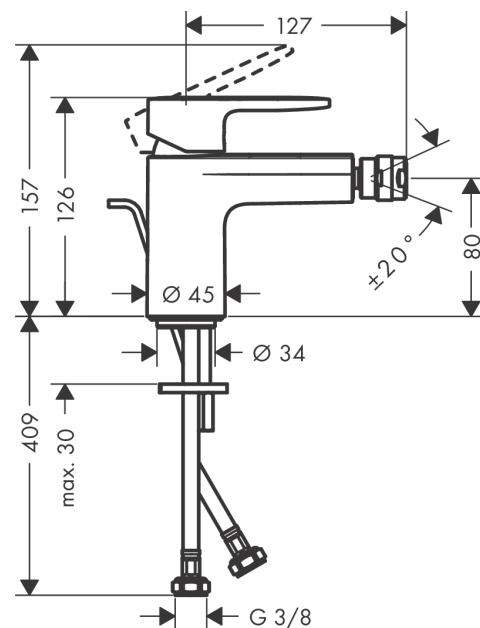

### Beschrijving

- ééngreeps bidetmengkraan, afvoergarnituur
- voorsprong uitloop 127 mm
- uitloophoogte: 80 mm
- perlator met kogelgewricht
- straalsoort: normale straal
- maximale doorstroomhoeveelheid bij 3 bar: 5 l/min
- keramisch kardoes
- pop-up afvoergarnituur G 1¼
- EU taxonomie: max 6l/min - draagt substantieel bij aan duurzaamheid
- Kiwa K6161\_Mechanical Mixers EN817

### Maattekening