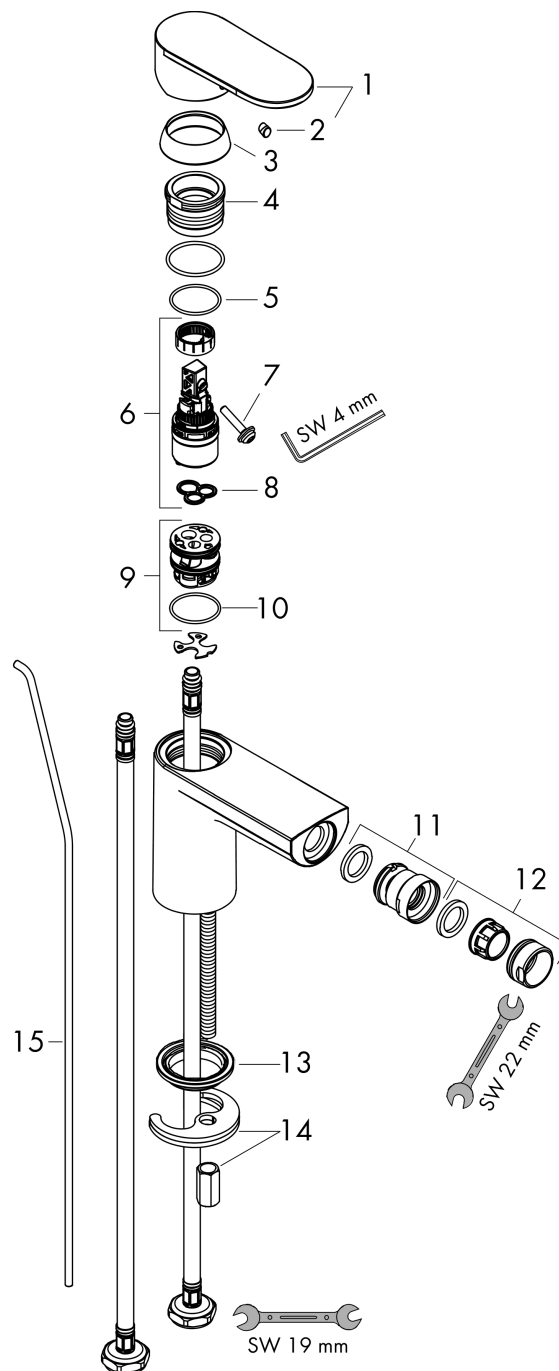

### Beschrijving

- ééngreeps bidetmengkraan, afvoergarnituur
- voorsprong uitloop 127 mm
- uitloophoogte: 80 mm
- perlator met kogelgewricht
- straalsoort: normale straal
- maximale doorstroomhoeveelheid bij 3 bar: 5 l/min
- keramisch kardoes
- pop-up afvoergarnituur G 1¼
- EU taxonomie: max 6l/min - draagt substantieel bij aan duurzaamheid
- Kiwa K6161\_Mechanical Mixers EN817

### Maattekening

### Doorstroomdiagram

**Vernis Blend**  
**ééngreeps bidetkraan met PopUp trekwaste**  
 Finish: **chrom**    Artikelnummer: **71210000**

**Explosietekening**

Bouwjaar: >04/21

**Vernis Blend**  
**ééngreeps bidetkraan met PopUp trekwaste**  
 Finish: **chrom** Artikelnummer: **71210000**

### Reserveonderdelenlijst

Bouwjaar: >04/21

Regel	Beschrijving	Artikelnummer	Prijs incl. BTW	VE
1	greep	93678000	27,95 €	1
2	greepstop	96338000	2,90 €	1
3	afdekkap	93680000	8,11 €	1
4	moer	93681000	17,91 €	1
5	O-ring 24x1,5	98434000	2,90 €	1
6	kardoes compl.	97685000	55,90 €	1
7	borgschroef	95140000	4,96 €	1
8	dichting	98865000	27,95 €	1
9	kardoesadapter	98866000	27,95 €	1
10	O-ring 23x2	98398000	2,90 €	1
11	kogelgewricht	96050000	35,82 €	1
12	perlator M24x1 (5 l/min)	13185000	-	1
13	dichting Ø 42	98722000	4,96 €	1
14	schachtbevestigingsset compl.	96016000	27,95 €	1
15	trekstang	93683000	11,13 €	1
a	afvoergarnituur	92168000	35,82 €	1
b	dwarstang compl. 340 mm (kogel- Ø12mm)	96324000	22,39 €	1