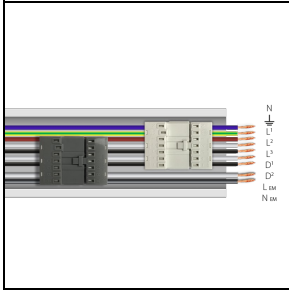

RAIL-A TRY 9P DALI/EM

310934

RAIL-A TRY 9P DALI/EM - L 1435 mm
(inclusief 2 beugels en eindkappen)

☐ WH-RAL9003 / Wit RAL9003