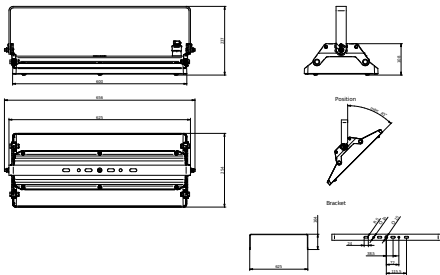

GentleSpace Gen4

Productgegevens

Productnaam voor bestelling	BY580P 170S/840 DIA HE ASYM GC SI BR
Volledige productnaam	BY580P 170S/840 DIA HE ASYM GC SI BR
Full EOC	872016958902500
Bestelcode	8720169589025
Materiaalnr. (12NC)	910505102908

Lokale code	8720169589025
Numerator - Aantal per pak	1
EAN/UPC - product/behuizing	8720169589025
Numerator - Dozen per buitendoos	1
EAN/UPC - Case	8720169589025
Code productfamilie	BY580P [Gentlespace gen4 Small]

Maatschets

BY580P, BY582P Bracket