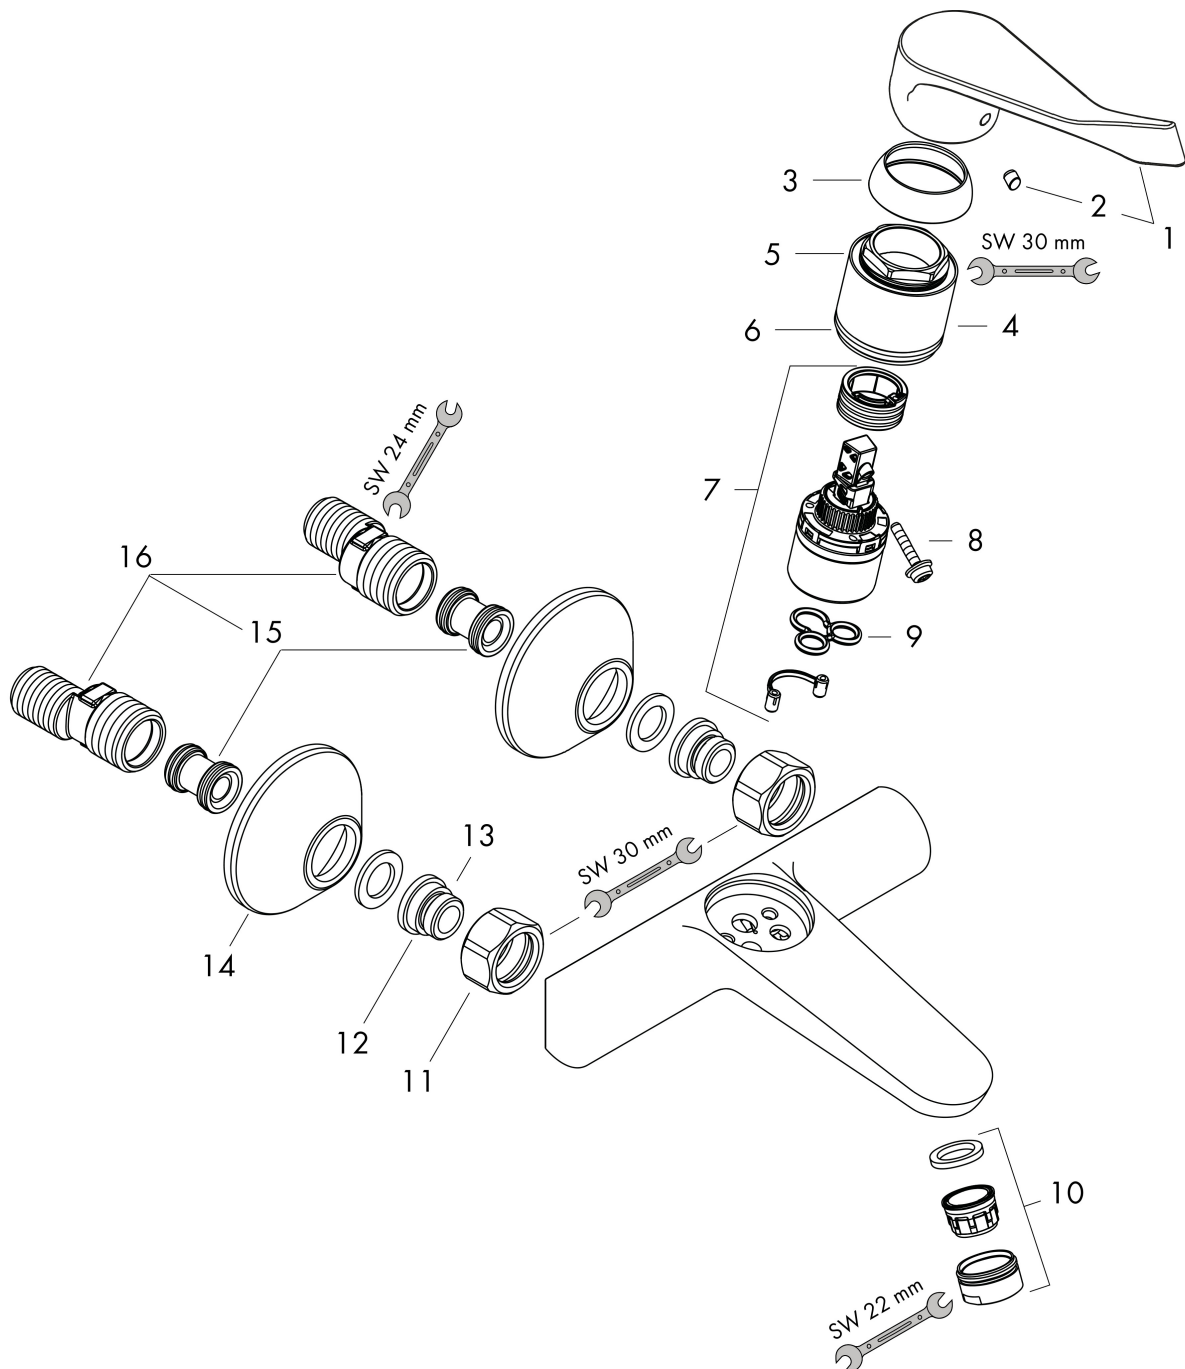

Merk	hansgrohe
Artikelnaam	Focus ééngreeps wastafelmengkraan 100 Care opbouw met verlengde greep
Art.nr.	31913000
Oppervlakte	chrom
Netto prijs	188,37 EUR

Product foto

Kenmerken

- voorsprong uitloop 180 mm
- greepvariant: rechte greep
- vaste uitloop
- hartafstand 150 ± 12 mm
- straalsoort: laminaire straal
- maximale doorstroomhoeveelheid bij 3 bar: 5 l/min
- keramisch kardoes
- EU taxonomie: max 6l/min - draagt substantieel bij aan duurzaamheid

Maat tekeningen

Technologie

Merk	hansgrohe
Artikelnaam	Focus ééngreeps wastafelmengkraan 100 Care opbouw met verlengde greep zonder afvoer
Art.nr.	31913000
Oppervlakte	chrom
Netto prijs	188,37 EUR

Stroomschema

Merk	hansgrohe
Artikelnaam	Focus ééngreeps wastafelmengkraan 100 Care opbouw met verlengde greep zonder afvoer
Art.nr.	31913000
Oppervlakte	chrom
Netto prijs	188,37 EUR

Explosietekening voor bouwjaar: >10/13

Merk	hansgrohe
Artikelnaam	Focus ééngreeps wastafelmengkraan 100 Care opbouw met verlengde greep zonder afvoer
Art.nr.	31913000
Oppervlakte	chrom
Netto prijs	188,37 EUR

Onderdelen voor bouwjaar: >10/13