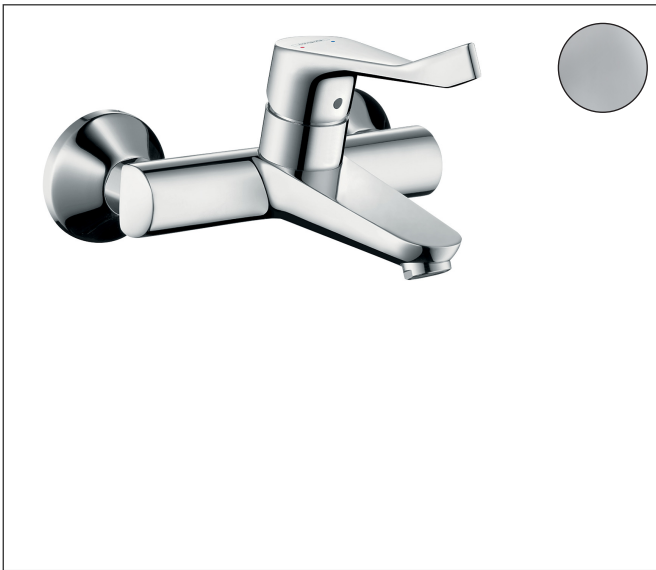

Merk	hansgrohe
Artikelnaam	Focus ééngreeps wastafelmengkraan 100 Care opbouw met verlengde greep
Art.nr.	31913000
Oppervlakte	chrom
Netto prijs	188,37 EUR

Product foto

Kenmerken

- voorsprong uitloop 180 mm
- greepvariant: rechte greep
- vaste uitloop
- hartafstand 150 ± 12 mm
- straalsoort: laminaire straal
- maximale doorstroomhoeveelheid bij 3 bar: 5 l/min
- keramisch kardoes
- EU taxonomie: max 6l/min - draagt substantieel bij aan duurzaamheid

Maat tekeningen

Technologie

Merk	hansgrohe
Artikelnaam	Focus ééngreeps wastafelmengkraan 100 Care opbouw met verlengde greep zonder afvoer
Art.nr.	31913000
Oppervlakte	chrom
Netto prijs	188,37 EUR

Stroomschema

Merk	hansgrohe
Artikelnaam	Focus ééngreeps wastafelmengkraan 100 Care opbouw met verlengde greep zonder afvoer
Art.nr.	31913000
Oppervlakte	chrom
Netto prijs	188,37 EUR

Explosietekening voor bouwjaar: >10/13

Merk	hansgrohe
Artikelnaam	Focus ééngreeps wastafelmengkraan 100 Care opbouw met verlengde greep zonder afvoer
Art.nr.	31913000
Oppervlakte	chrom
Netto prijs	188,37 EUR

Onderdelen voor bouwjaar: >10/13