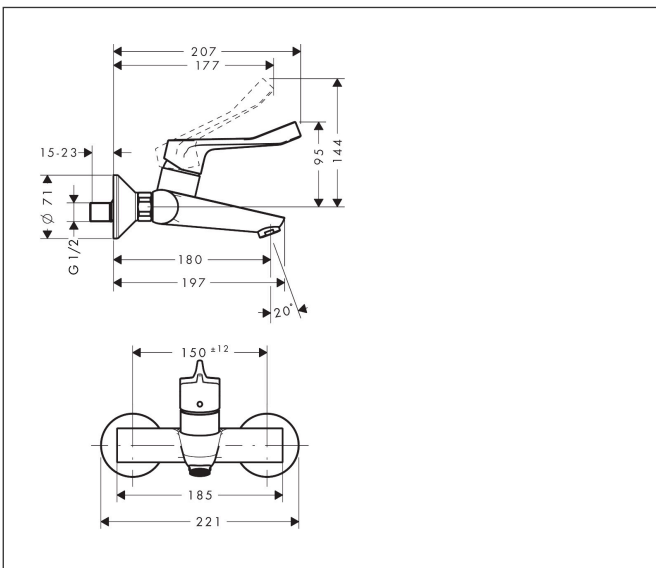

Merk	hansgrohe
Artikelnaam	Focus ééngreeps wastafelmengkraan 100 Care opbouw met verlengde greep
Art.nr.	31913000
Oppervlakte	chrom
Netto prijs	188,37 EUR

Product foto

Kenmerken

- voorsprong uitloop 180 mm
- greepvariant: rechte greep
- vaste uitloop
- hartafstand 150 ± 12 mm
- straalsoort: laminaire straal
- maximale doorstroomhoeveelheid bij 3 bar: 5 l/min
- keramisch kardoes
- EU taxonomie: max 6l/min - draagt substantieel bij aan duurzaamheid

Maat tekeningen

Technologie

Merk	hansgrohe
Artikelnaam	Focus ééngreeps wastafelmengkraan 100 Care opbouw met verlengde greep zonder afvoer
Art.nr.	31913000
Oppervlakte	chrom
Netto prijs	188,37 EUR

Stroomschema

Merk	hansgrohe
Artikelnaam	Focus ééngreeps wastafelmengkraan 100 Care opbouw met verlengde greep zonder afvoer
Art.nr.	31913000
Oppervlakte	chrom
Netto prijs	188,37 EUR

Explosietekening voor bouwjaar: >10/13

Merk	hansgrohe
Artikelnaam	Focus ééngreeps wastafelmengkraan 100 Care opbouw met verlengde greep zonder afvoer
Art.nr.	31913000
Oppervlakte	chrom
Netto prijs	188,37 EUR

Onderdelen voor bouwjaar: >10/13