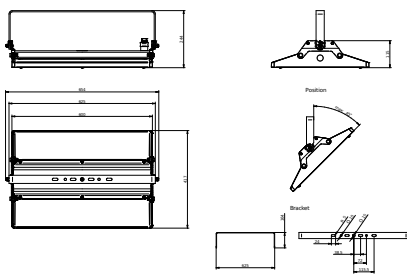

GentleSpace Gen4

Lumenbehoud (EN-IEC 62722-2-1) bij mediaan	L85
bruikbare levensduur van	100.000 uur
Productgegevens	
Productnaam voor bestelling	BY581P 250S/840 DIA HE ASYM GC SI BR
Volledige productnaam	BY581P 250S/840 DIA HE ASYM GC SI BR
Full EOC	872016958903200
Bestelcode	8720169589032

Materiaalnr. (12NC)	910505102909
Lokale code	8720169589032
Numerator - Aantal per pak	1
EAN/UPC - product/behuizing	8720169589032
Numerator - Dozen per buitendoos	1
EAN/UPC - Case	8720169589032
Code productfamilie	BY581P [Gentlespace gen4 Large]

Maatschets

BY581P, BY583P Bracket