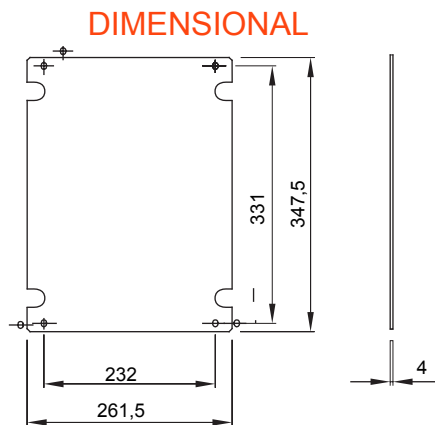

Voor borden L x H (mm)	316 x 396	Voor borden	44 CEP
Type materiaal	Isolatie	Electrocod	1320