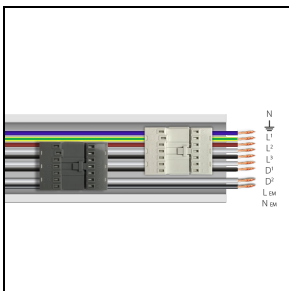

Fotometrische gegevens

Verplichte accessoires

RAIL-A TRY 9P DALI/EM

310934

RAIL-A TRY 9P DALI/EM - L 1435 mm
(inclusief 2 beugels en eindkappen)

WH-RAL9003 / Wit RAL9003

RAIL-M TRY 9P DALI/EM

310935

RAIL-M TRY 9P DALI/EM - L 1435 mm
(inclusief 2 beugels)

WH-RAL9003 / Wit RAL9003

310936

RAIL-M TRY 9P DALI/EM - L 2870 mm
(inclusief 4 beugels)

WH-RAL9003 / Wit RAL9003

310937

RAIL-M TRY 9P DALI/EM - L 4305 mm
(inclusief 6 beugels)