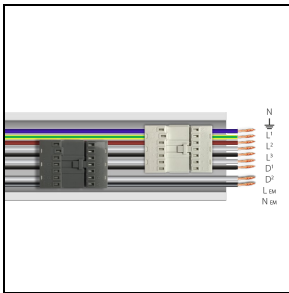

Fotometrische gegevens

Verplichte accessoires

RAIL-A TRY 9P DALI/EM

310934

RAIL-A TRY 9P DALI/EM - L 1435 mm
(inclusief 2 beugels en eindkappen)

WH-RAL9003 / Wit RAL9003

RAIL-M TRY 9P DALI/EM

310935

RAIL-M TRY 9P DALI/EM - L 1435 mm
(inclusief 2 beugels)

WH-RAL9003 / Wit RAL9003

310936

RAIL-M TRY 9P DALI/EM - L 2870 mm
(inclusief 4 beugels)

WH-RAL9003 / Wit RAL9003

310937

RAIL-M TRY 9P DALI/EM - L 4305 mm
(inclusief 6 beugels)