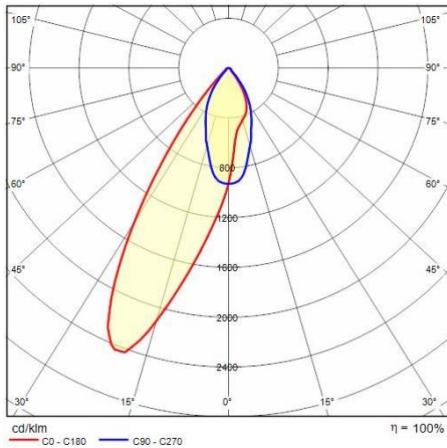

Fotometrische gegevens