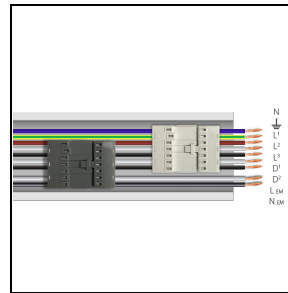

Fotometrische gegevens

Verplichte accessoires

RAIL-A TRY 9P DALI/EM

310934

RAIL-A TRY 9P DALI/EM - L 1435 mm
(inclusief 2 beugels en eindkappen)

WH-RAL9003 / Wit RAL9003

RAIL-M TRY 9P DALI/EM

310935

RAIL-M TRY 9P DALI/EM - L 1435 mm
(inclusief 2 beugels)

WH-RAL9003 / Wit RAL9003

310936

RAIL-M TRY 9P DALI/EM - L 2870 mm
(inclusief 4 beugels)

WH-RAL9003 / Wit RAL9003

310937

RAIL-M TRY 9P DALI/EM - L 4305 mm
(inclusief 6 beugels)