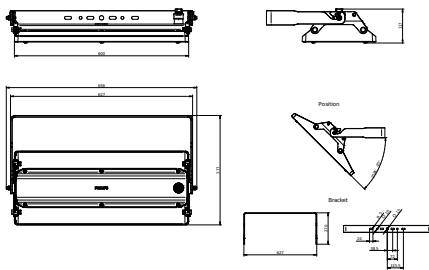

GentleSpace Gen4

Lumenbehoud (EN-IEC 62722-2-1) bij mediaan bruikbare levensduur van 100.000 uur	L85
Productgegevens	
Productnaam voor bestelling	BY580P 170S/840 DIA ASYM GC SI MBW
Volledige productnaam	BY580P 170S/840 DIA ASYM GC SI MBW
Full EOC	872016958904900
Bestelcode	8720169589049

Materiaalnr. (12NC)	910505102910
Lokale code	8720169589049
Numerator - Aantal per pak	1
EAN/UPC - product/behuizing	8720169589049
Numerator - Dozen per buitendoos	1
EAN/UPC - Case	8720169589049
Code productfamilie	BY580P [Gentlespace gen4 Small]

Maatschets

BY580P, BY582P Wallmounted bracket