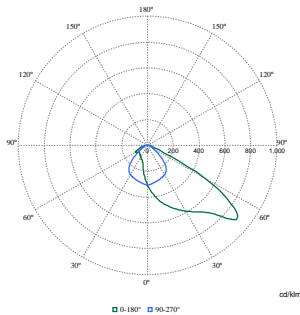

Fotometrische gegevens

Polar Normal (separate) - BY580PI - 910505102910