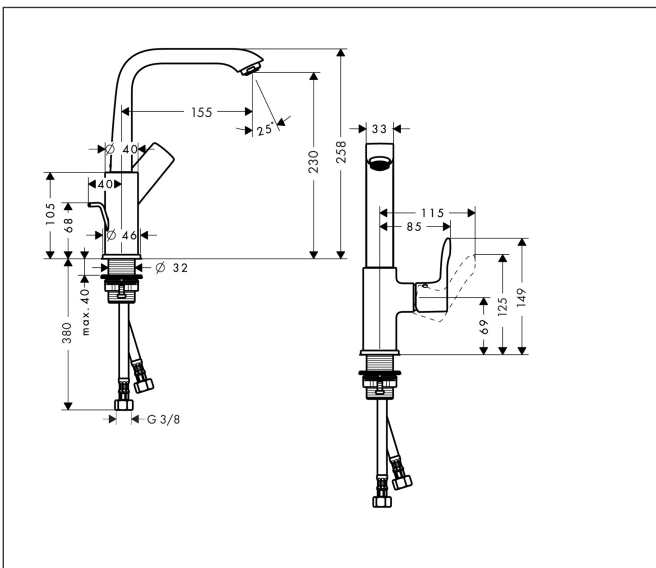

Merk	hansgrohe
Artikelnaam	Metris ééngreeps wastafelmengkraan 230 draaibare uitloop met PopUp trekwaste
Art.nr.	31087000
Oppervlakte	chrom
Netto prijs	384,88 EUR

Product foto

Maat tekeningen

Kenmerken

- ComfortZone: 230
- voorsprong uitloop 155 mm
- uitloophoogte: 230 mm
- greepvariant: rechte greep
- met draaibare uitloop
- draaibereik met draaibare uitloop van 120° voor meer bewegingsvrijheid
- straalsoort: normale straal
- maximale doorstroomhoeveelheid bij 3 bar: 5 l/min
- keramisch kardoes
- pop-up afvoergarnituur G 1 1/4
- materiaal afvoergarnituur: metaal
- de greep bevindt zich onderaan aan de zijkant van de kraan (niet geschikt voor waskommen)
- EU taxonomie: max 6l/min - draagt substantieel bij aan duurzaamheid

Technologie

Certificaat

Merk hansgrohe
 Artikelnaam **Metris** ééngreeps wastafelmengkraan 230 draaibare uitloop met PopUp trekwaste
 Art.nr. 31087000
 Oppervlakte chroom
 Netto prijs 384,88 EUR

Stroomschema

Merk	hansgrohe
Artikelnaam	Metris ééngreeps wastafelmengkraan 230 draaibare uitloop met PopUp trekwaste
Art.nr.	31087000
Oppervlakte	chrom
Netto prijs	384,88 EUR

Explosietekening voor bouwjaar: >01/11

Merk	hansgrohe
Artikelnaam	Metris ééngreeps wastafelmengkraan 230 draaibare uitloop met PopUp trekwaste
Art.nr.	31087000
Oppervlakte	chrom
Netto prijs	384,88 EUR