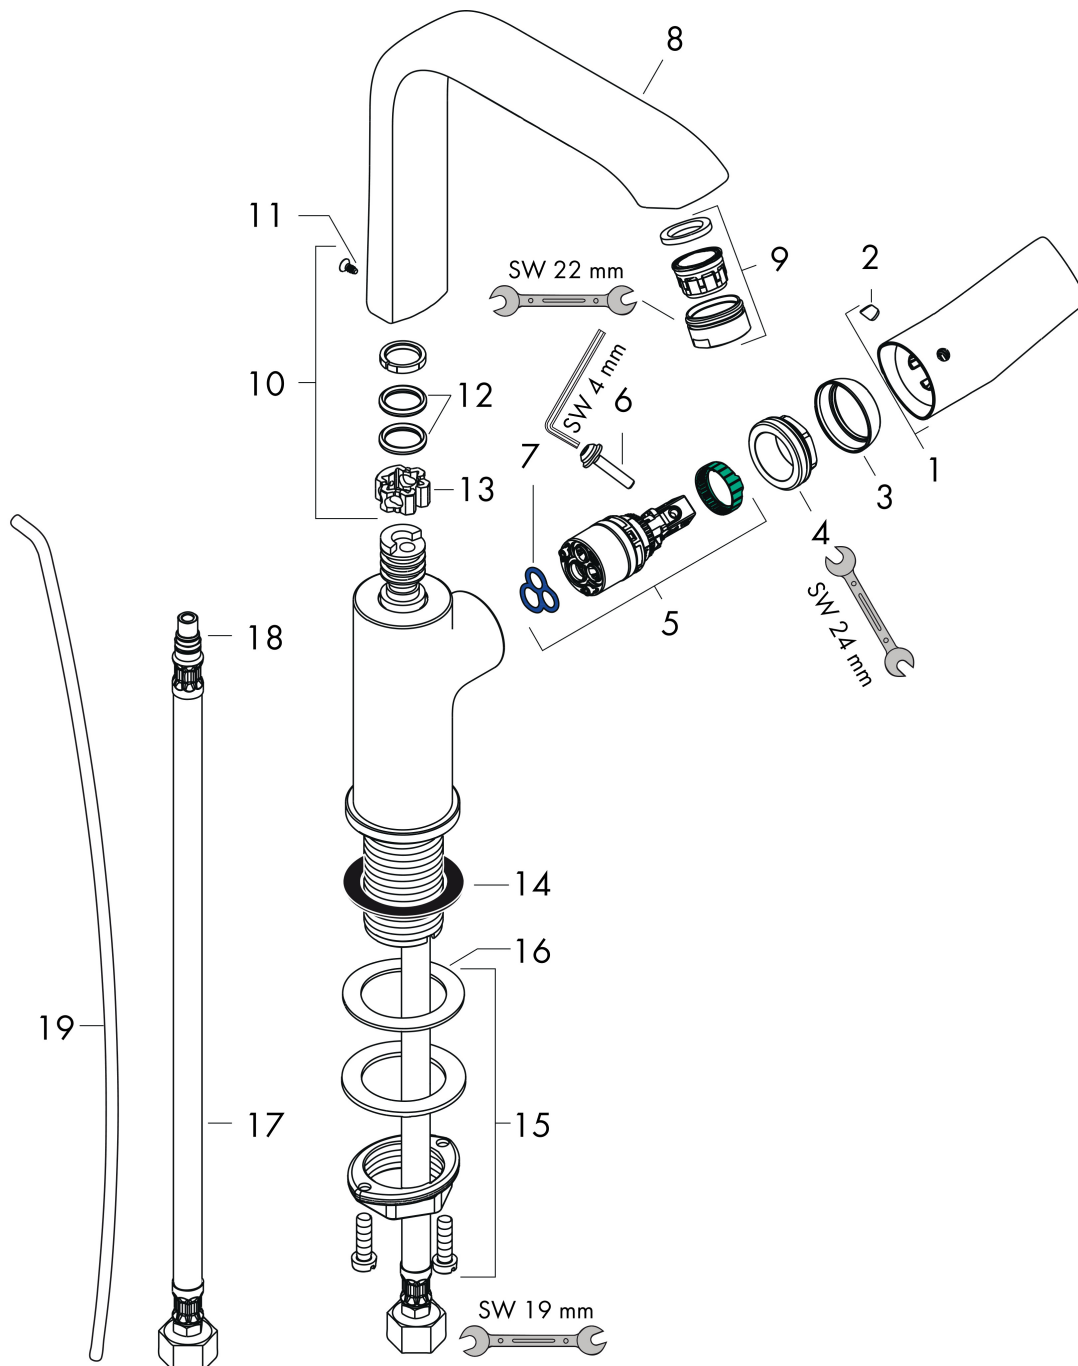

Merk	hansgrohe
Artikelnaam	Metris ééngreeps wastafelmengkraan 230 draaibare uitloop met PopUp trekwaste
Art.nr.	31087000
Oppervlakte	chrom
Netto prijs	384,88 EUR

Product foto

Maat tekeningen

Kenmerken

- ComfortZone: 230
- voorsprong uitloop 155 mm
- uitloophoogte: 230 mm
- greepvariant: rechte greep
- met draaibare uitloop
- draaibereik met draaibare uitloop van 120° voor meer bewegingsvrijheid
- straalsoort: normale straal
- maximale doorstroomhoeveelheid bij 3 bar: 5 l/min
- keramisch kardoes
- pop-up afvoergarnituur G 1 1/4
- materiaal afvoergarnituur: metaal
- de greep bevindt zich onderaan aan de zijkant van de kraan (niet geschikt voor waskommen)
- EU taxonomie: max 6l/min - draagt substantieel bij aan duurzaamheid

Technologie

Certificaat

Merk hansgrohe
 Artikelnaam **Metris** ééngreeps wastafelmengkraan 230 draaibare uitloop met PopUp trekwaste
 Art.nr. 31087000
 Oppervlakte chroom
 Netto prijs 384,88 EUR

Stroomschema

Merk	hansgrohe
Artikelnaam	Metris ééngreeps wastafelmengkraan 230 draaibare uitloop met PopUp trekwaste
Art.nr.	31087000
Oppervlakte	chrom
Netto prijs	384,88 EUR

Explosietekening voor bouwjaar: >01/11

Merk	hansgrohe
Artikelnaam	Metris ééngreeps wastafelmengkraan 230 draaibare uitloop met PopUp trekwaste
Art.nr.	31087000
Oppervlakte	chrom
Netto prijs	384,88 EUR