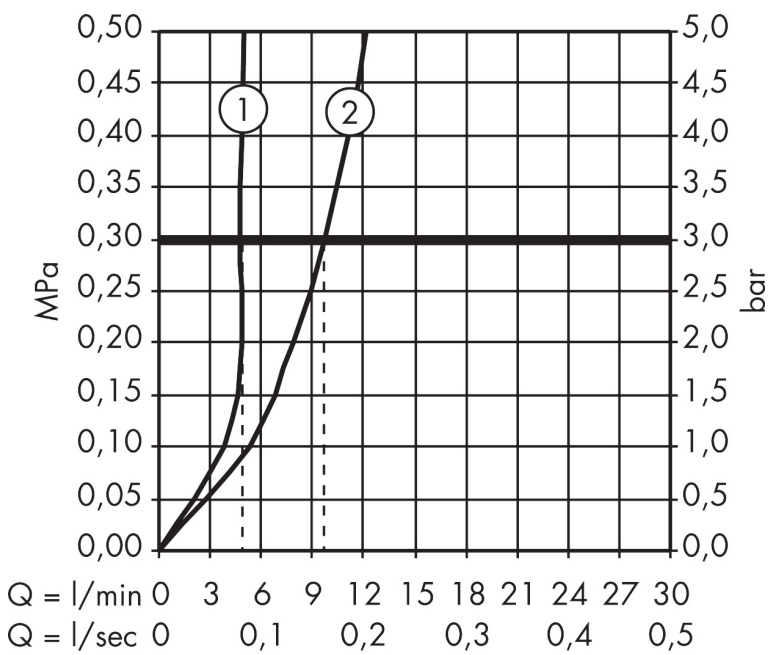

Merk	hansgrohe
Artikelnaam	Metris ééngreeps wastafelmengkraan 230 draaibare uitloop met PopUp trekwaste
Art.nr.	31087000
Oppervlakte	chrom
Netto prijs	384,88 EUR

Product foto

Maat tekeningen

Kenmerken

- ComfortZone: 230
- voorsprong uitloop 155 mm
- uitloophoogte: 230 mm
- greepvariant: rechte greep
- met draaibare uitloop
- draaibereik met draaibare uitloop van 120° voor meer bewegingsvrijheid
- straalsoort: normale straal
- maximale doorstroomhoeveelheid bij 3 bar: 5 l/min
- keramisch kardoes
- pop-up afvoergarnituur G 1 1/4
- materiaal afvoergarnituur: metaal
- de greep bevindt zich onderaan aan de zijkant van de kraan (niet geschikt voor waskommen)
- EU taxonomie: max 6l/min - draagt substantieel bij aan duurzaamheid

Technologie

Certificaat

Merk hansgrohe
 Artikelnaam **Metris** ééngreeps wastafelmengkraan 230 draaibare uitloop met PopUp trekwaste
 Art.nr. 31087000
 Oppervlakte chroom
 Netto prijs 384,88 EUR

Stroomschema

Merk	hansgrohe
Artikelnaam	Metris ééngreeps wastafelmengkraan 230 draaibare uitloop met PopUp trekwaste
Art.nr.	31087000
Oppervlakte	chrom
Netto prijs	384,88 EUR

Explosietekening voor bouwjaar: >01/11

Merk	hansgrohe
Artikelnaam	Metris ééngreeps wastafelmengkraan 230 draaibare uitloop met PopUp trekwaste
Art.nr.	31087000
Oppervlakte	chrom
Netto prijs	384,88 EUR