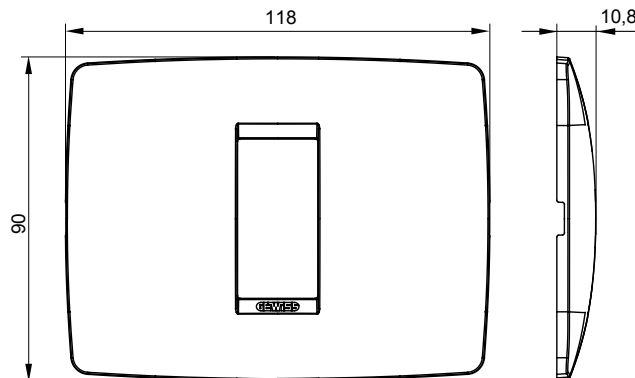

DIMENSIONAL

TECHNICAL SYMBOLOGY

STANDARDS/APPROVALS