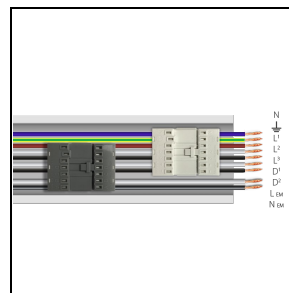

Fotometrische gegevens

Verplichte accessoires

RAIL-A TRY 9P DALI/EM

310934

RAIL-A TRY 9P DALI/EM - L 1435 mm
(inclusief 2 beugels en eindkappen)

WH-RAL9003 / Wit RAL9003

RAIL-M TRY 9P DALI/EM

310935

RAIL-M TRY 9P DALI/EM - L 1435 mm
(inclusief 2 beugels)

WH-RAL9003 / Wit RAL9003

310936

RAIL-M TRY 9P DALI/EM - L 2870 mm
(inclusief 4 beugels)

WH-RAL9003 / Wit RAL9003

310937

RAIL-M TRY 9P DALI/EM - L 4305 mm
(inclusief 6 beugels)