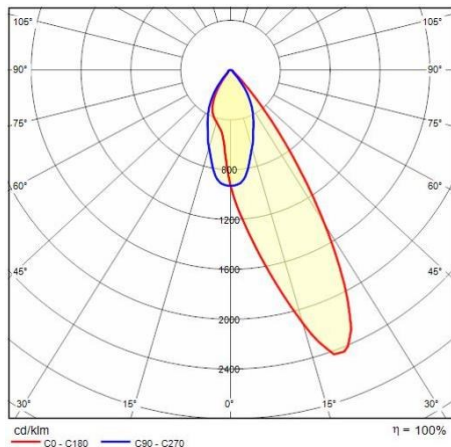

Fotometrische gegevens