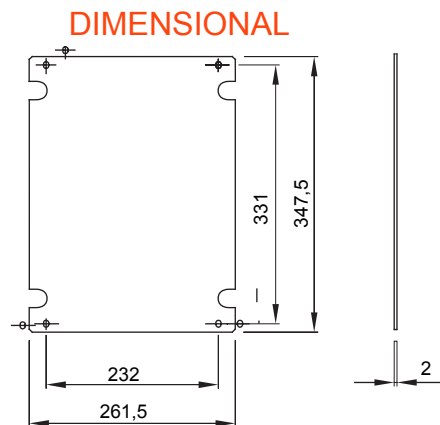

Voor borden L x H (mm)	316 x 396	Voor borden	44 CEP
Type materiaal	Gegalvaniseerd metaal	Electrocod	1320

STANDARDS/APPROVALS