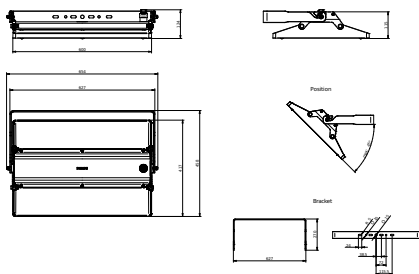

GentleSpace Gen4

Lumenbehoud (EN-IEC 62722-2-1) bij mediaan bruikbare levensduur van 100.000 uur	L85

Productgegevens

Productnaam voor bestelling	BY581P 250S/840 DIA ASYM GC SI MBW
Volledige productnaam	BY581P 250S/840 DIA ASYM GC SI MBW
Full EOC	872016958905600
Bestelcode	8720169589056

Materiaalnr. (12NC)	910505102911
Lokale code	8720169589056
Numerator - Aantal per pak	1
EAN/UPC - product/behuizing	8720169589056
Numerator - Dozen per buitendoos	1
EAN/UPC - Case	8720169589056
Code productfamilie	BY581P [Gentlespace gen4 Large]

Maatschets

BY581P, BY583P Wallmounted bracket