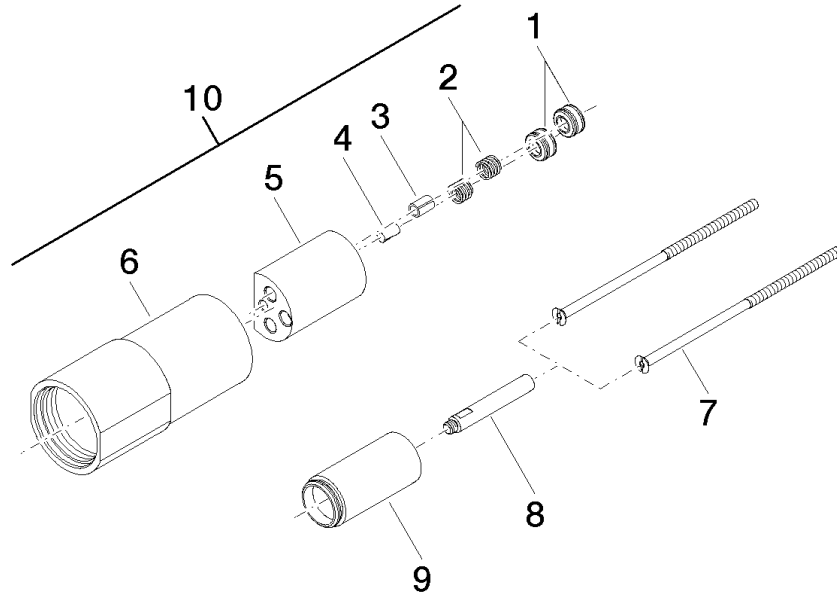

Verlängerung - Chrom

12 076 970

Verlängerung - Chrom

12 076 970

Verlängerung - Chrom

12 076 970

Verlängerung - Chrom

12 076 970

Verlängerung - Chrom

12 076 970

Ersatzteilstückliste

Nr.	Artikelnummer	Benennung	Verbaumenge	Lieferzeit
	09 14 03 063 90	Dichtung 14 x 14 x 7 mm -	11	2