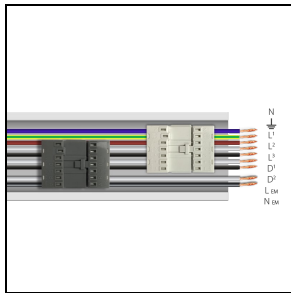

Fotometrische gegevens

Verplichte accessoires

RAIL-A TRY 9P DALI/EM

310934

RAIL-A TRY 9P DALI/EM - L 1435 mm
(inclusief 2 beugels en eindkappen)

WH-RAL9003 / Wit RAL9003

RAIL-M TRY 9P DALI/EM

310935

RAIL-M TRY 9P DALI/EM - L 1435 mm
(inclusief 2 beugels)

WH-RAL9003 / Wit RAL9003

310936

RAIL-M TRY 9P DALI/EM - L 2870 mm
(inclusief 4 beugels)

WH-RAL9003 / Wit RAL9003

310937

RAIL-M TRY 9P DALI/EM - L 4305 mm
(inclusief 6 beugels)