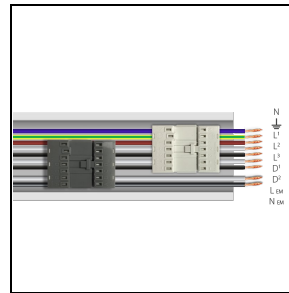

Fotometrische gegevens

Verplichte accessoires

RAIL-A TRY 9P DALI/EM

310934

RAIL-A TRY 9P DALI/EM - L 1435 mm
(inclusief 2 beugels en eindkappen)

WH-RAL9003 / Wit RAL9003

RAIL-M TRY 9P DALI/EM

310935

RAIL-M TRY 9P DALI/EM - L 1435 mm
(inclusief 2 beugels)

WH-RAL9003 / Wit RAL9003

310936

RAIL-M TRY 9P DALI/EM - L 2870 mm
(inclusief 4 beugels)

WH-RAL9003 / Wit RAL9003

310937

RAIL-M TRY 9P DALI/EM - L 4305 mm
(inclusief 6 beugels)