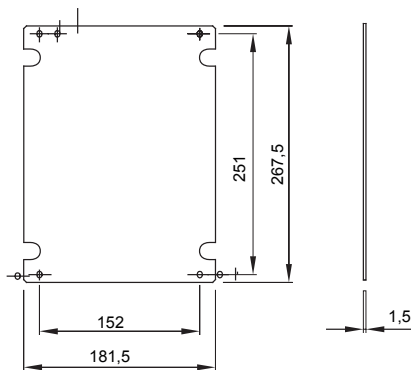

Voor borden L x H (mm)	236 x 316	Voor borden	44 CEP
Type materiaal	Gegalvaniseerd metaal	Electrocood	1320

### DIMENSIONAL