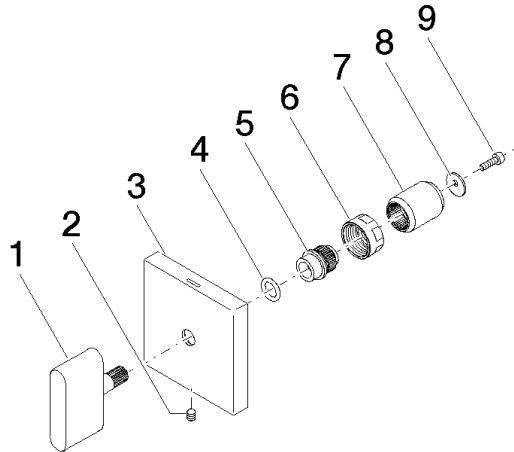

Griff für Unterputz Wand Cold oval pur 60 x 60 x 40 mm - Chrom

90 20 70 051 02

Griff für Unterputz Wand Cold oval pur 60 x 60 x 40 mm - Chrom

90 20 70 051 02

Griff für Unterputz Wand Cold oval pur 60 x 60 x 40 mm - Chrom

90 20 70 051 02

Griff für Unterputz Wand Cold oval pur 60 x 60 x 40 mm - Chrom

90 20 70 051 02

Produktversion bis 11/23/2020

Produktversion ab 11/23/2020

Griff für Unterputz Wand Cold oval pur 60 x 60 x 40 mm - Chrom

90 20 70 051 02

Ersatzteilstückliste

Produktversion bis 11/23/2020

Produktversion ab 11/23/2020

Nr.	Artikelnummer	Benennung	Verbaumenge	Lieferzeit
	09 20 70 051-00	Griff oval pur 46 x 43,5 x 11 mm - Chrom	9	10