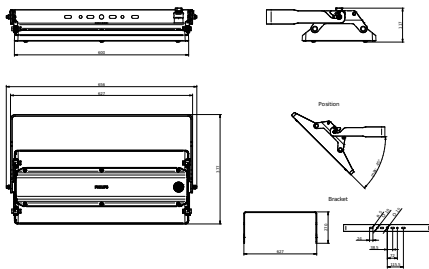

GentleSpace Gen4

Lumenbehoud (EN-IEC 62722-2-1) bij mediaan bruikbare levensduur van 100.000 uur	L85
Productgegevens	
Productnaam voor bestelling	BY580P 170S/840 DIA HE ASYM GC SI MBW
Volledige productnaam	BY580P 170S/840 DIA HE ASYM GC SI MBW
Full EOC	872016958906300

Bestelcode	8720169589063
Materiaalnr. (12NC)	910505102912
Lokale code	8720169589063
Numerator - Aantal per pak	1
EAN/UPC - product/behuizing	8720169589063
Numerator - Dozen per buitendoos	1
EAN/UPC - Case	8720169589063
Code productfamilie	BY580P [Gentlespace gen4 Small]

Maatschets

BY580P, BY582P Wallmounted bracket