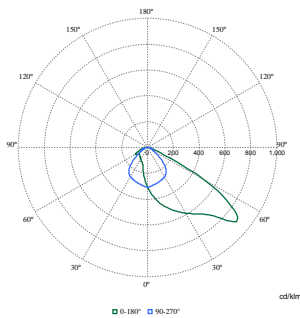

Fotometrische gegevens

Polar Normal (separate) - BY580PI - 910505102912