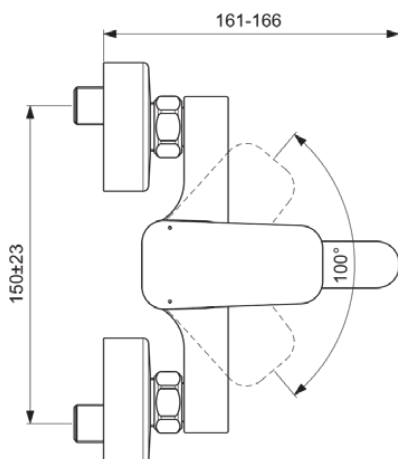

CERAPLAN

BD241AA

CERAPLAN | Wandmengkraan 161x155 mm, 148 mm sprong uitloop in chroom afwerking, 12 l/min (3 bar), zonder waste | EPD, SmartShine, NF gecertificeerd

Afbeelding & technische tekening

Algemene informatie

Productcategorie:	Wastafelmengkranen
Producttype:	Wandmengkraan
Merk:	Ideal Standard
Collectie:	CERAPLAN
Ontwerper:	Palomba Serafini Associati
Kleur:	AA - Chroom
Afwerking van het oppervlak:	glanzend
Hoogte (mm):	155
Lengte / sprong (mm):	161 - 166
Bevestigingswijze:	S-koppelingen
Nettogewicht (kg):	1.64
EAN-code:	3800861103820

CERAPLAN

BD241AA

CERAPLAN | Wandmengkraan 161x155 mm, 148 mm sprong uitloop in chroom afwerking, 12 l/min (3 bar), zonder waste | EPD, SmartShine, NF gecertificeerd

Product specificaties

Materiaal:	Metaal
Materiaal rozetten:	Metaal
Materiaalkwaliteit:	Messing
Maximale volumestroom bij 3 bar (l/min):	12
Maximale volumestroom bij 3 bar (l/min) voor alle uitgangen:	12
Max. debiet bij 3 bar (l) voor uitloop:	12
Geluidsarme S-koppelingen:	Nee
PVD technologie:	Nee
Vorm van de rozet(ten):	Rond
SmartShine:	Ja
Type uitloop:	Draaibaar
Uitloop type:	Gegoten
Oppervlakte dekking:	verchroomd
Afwerking van het oppervlak:	glanzend
Swivelling spout:	Yes
Type straalregelaar:	Beluchter
Zichtbaarheid van de straalregelaar:	Zichtbaar
Contactloze bediening:	Nee
Type greep:	Hendel
Met S-koppelingen:	Ja
Met afvoerplug:	Nee
Met rozet(ten):	Ja
Met grepen:	Ja
Met uitloop:	Ja
Met uittrekbare handdouche:	Nee
Met afvoerset:	Nee
Bevestigingswijze:	S-koppelingen
Bevestigingswijze:	Wand