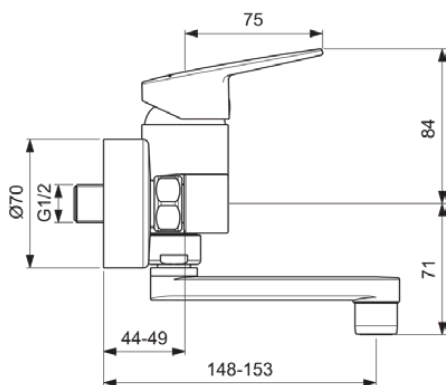

CERAPLAN

BD241AA

CERAPLAN | Wandmengkraan 161x155 mm, 148 mm sprong uitloop in chroom afwerking, 12 l/min (3 bar), zonder waste | EPD, SmartShine, NF gecertificeerd

Afbeelding & technische tekening

Algemene informatie

Productcategorie:	Wastafelmengkranen
Producttype:	Wandmengkraan
Merk:	Ideal Standard
Collectie:	CERAPLAN
Ontwerper:	Palomba Serafini Associati
Kleur:	AA - Chroom
Afwerking van het oppervlak:	glanzend
Hoogte (mm):	155
Lengte / sprong (mm):	161 - 166
Bevestigingswijze:	S-koppelingen
Nettogewicht (kg):	1.64
EAN-code:	3800861103820