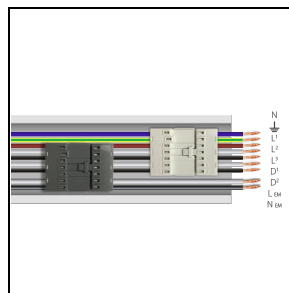

Product gegevens

ETIM Groep:	EG000027	ETIM Klasse:	EC0028g2
-------------	----------	--------------	----------

Algemene informatie

Lamphouder:	LED	Lichtbron:	LED
Nominale lichtstroom [lm]:	7334	Reële lichtstroom [lm]:	6022
Armatuur wattage [W]:	42 W	Specifieke lichtstroom [lm/W]:	143
CRI:	80	Kleurtemperatuur [K]:	3000
Kleur / Afwerking:	WH-RAL9003 / Wit RAL9003 / Glanzend	IP waarde:	IP40
Impact resistance / impact energy:	IK05 0.8J xx3	Beschermingsklasse:	I
Optiek:	A21/M - Asymmetrische gemiddelde	Nettogewicht [kg]:	2.6
Totale lengte [mm]:	1434	Totale breedte [mm]:	66
Totale hoogte [mm]:	66		

Fotometrische gegevens

Verplichte accessoires

RAIL-A TRY 9P DALI/EM

**310934**

RAIL-A TRY 9P DALI/EM - L 1435 mm
(inclusief 2 beugels en eindkappen)

WH-RAL9003 / Wit RAL9003

RAIL-M TRY 9P DALI/EM

**310935**

RAIL-M TRY 9P DALI/EM - L 1435 mm
(inclusief 2 beugels)

WH-RAL9003 / Wit RAL9003

**310936**

RAIL-M TRY 9P DALI/EM - L 2870 mm
(inclusief 4 beugels)

WH-RAL9003 / Wit RAL9003

**310937**

RAIL-M TRY 9P DALI/EM - L 4305 mm
(inclusief 6 beugels)