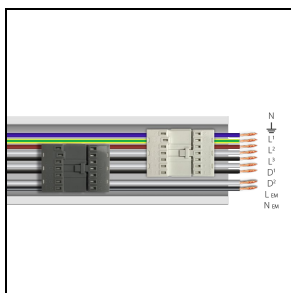

Fotometrische gegevens

Verplichte accessoires

RAIL-A TRY 9P DALI/EM

**310934**

RAIL-A TRY 9P DALI/EM - L 1435 mm
(inclusief 2 beugels en eindkappen)

WH-RAL9003 / Wit RAL9003

RAIL-M TRY 9P DALI/EM

**310935**

RAIL-M TRY 9P DALI/EM - L 1435 mm
(inclusief 2 beugels)

WH-RAL9003 / Wit RAL9003

**310936**

RAIL-M TRY 9P DALI/EM - L 2870 mm
(inclusief 4 beugels)

WH-RAL9003 / Wit RAL9003

**310937**

RAIL-M TRY 9P DALI/EM - L 4305 mm
(inclusief 6 beugels)