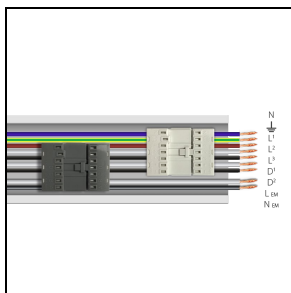

Product gegevens

ETIM Groep:	EG000027	ETIM Klasse:	EC0028g2
-------------	----------	--------------	----------

Algemene informatie

Lamphouder:	LED	Lichtbron:	LED
Nominale lichtstroom [lm]:	7334	Reële lichtstroom [lm]:	6022
Armatuur wattage [W]:	42 W	Specifieke lichtstroom [lm/W]:	143
CRI:	80	Kleurtemperatuur [K]:	3000
Kleur / Afwerking:	WH-RAL9003 / Wit RAL9003 / Glanzend	IP waarde:	IP40
Impact resistance / impact energy:	IK05 0.8J xx3	Beschermingsklasse:	I
Optiek:	A21/M - Asymmetrische gemiddelde	Nettogewicht [kg]:	2.6
Totale lengte [mm]:	1434	Totale breedte [mm]:	66
Totale hoogte [mm]:	66		

Fotometrische gegevens

Verplichte accessoires

RAIL-A TRY 9P DALI/EM

**310934**

RAIL-A TRY 9P DALI/EM - L 1435 mm
(inclusief 2 beugels en eindkappen)

WH-RAL9003 / Wit RAL9003

RAIL-M TRY 9P DALI/EM

**310935**

RAIL-M TRY 9P DALI/EM - L 1435 mm
(inclusief 2 beugels)

WH-RAL9003 / Wit RAL9003

**310936**

RAIL-M TRY 9P DALI/EM - L 2870 mm
(inclusief 4 beugels)

WH-RAL9003 / Wit RAL9003

**310937**

RAIL-M TRY 9P DALI/EM - L 4305 mm
(inclusief 6 beugels)