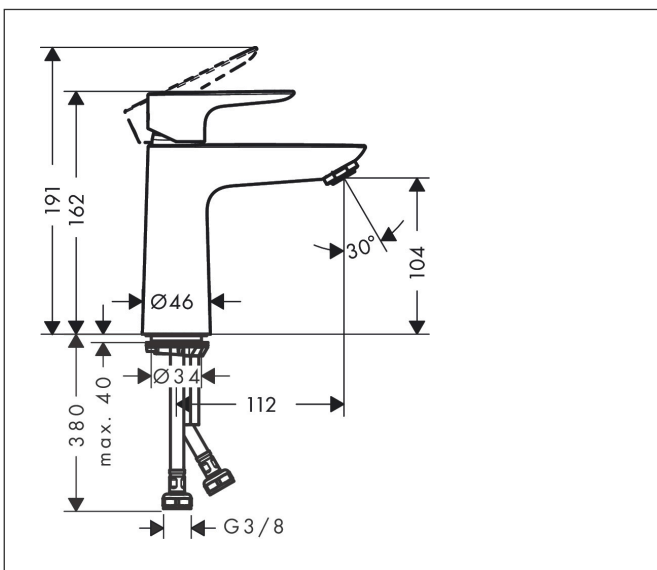

Merk	hansgrohe
Artikelnaam	<b>Talis E</b> ééngreeps wastafelmengkraan 110 CoolStart zonder afvoer
Art.nr.	71714000
Oppervlakte	chrom
Netto prijs	190,46 EUR

## Maat tekeningen

## Kenmerken

- ComfortZone: 110
- voorsprong uitloop 112 mm
- uitloophoogte: 104 mm
- greepvariant: rechte greep
- vaste uitloop
- straalsoort: normale straal
- maximale doorstroomhoeveelheid bij 3 bar: 5 l/min
- keramisch kardoes
- koud water met de greep in de middenpositie, bespaart energie en kosten
- EU taxonomie: max 6l/min - draagt substantieel bij aan duurzaamheid