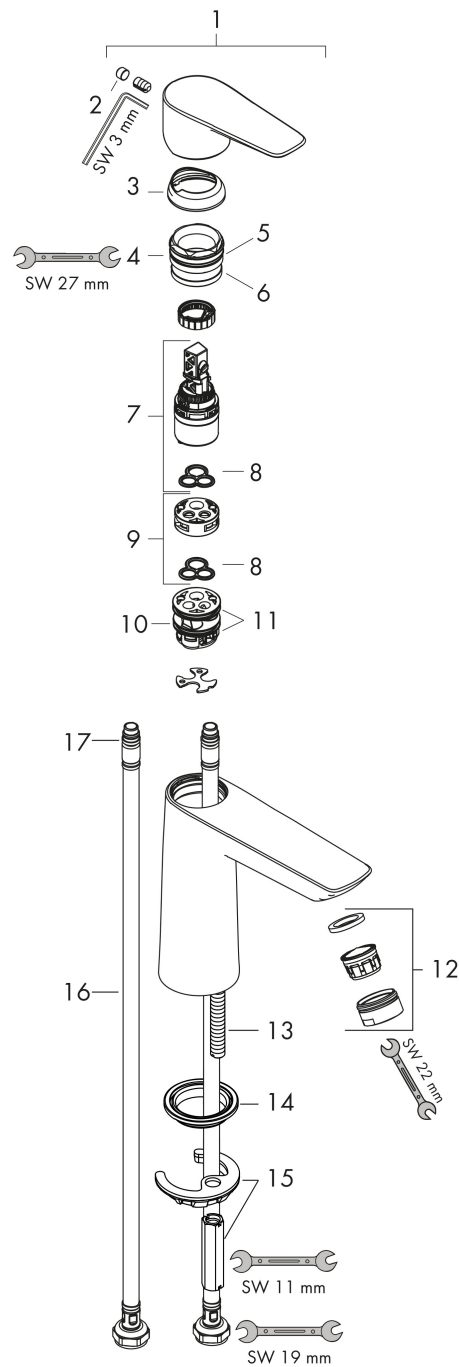

Merk	hansgrohe
Artikelnaam	Talis E ééngreeps wastafelmengkraan 110 CoolStart zonder afvoer
Art.nr.	71714000
Oppervlakte	chrom
Netto prijs	190,46 EUR

Explosietekening voor bouwjaar: >05/17