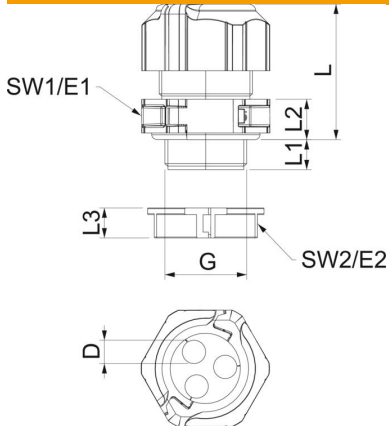

De dichtingsinzetstukken zijn bedoeld voor het invoeren van meerdere kabels door een wartel. Afhankelijk van de toepassing worden de opgegeven boringsdiameters, bij het aantrekken van de kabelwartel met 1-2 mm in diameter gereduceerd

PC Polycarbonaat

Stamgegevens

Artikelnummer	2024931
Type	V-TEC TB25 4x8
Omschrijving 1	Deelbare Wartel
Omschrijving 2	met meervoudige dichtingsring
Fabrikant	OBO
Dimensie	M25
Kleur	Lichtgrijs
Materiaal	Polycarbonaat
Kleinste verkoop-eenheid	5
Eenheid van hoeveelheid	Stuk
Gewicht	2,95 kg
Eenheid gewicht	kg/100 st.
CO2-voetafdruk (GWP) van wieg tot poort	0,1455 kg CO2e / 1 Stuk

Technisch specificatieblad

Deelbare wartel, dichtingsinzetstuk, meervoudig, lichtgrijs

Artikelnummer: 2024931

Afmetingen

Lengte	35 mm
Breedte	38,5 mm
Hoogte	50 mm
Maat D	8 mm
Maat E1 (mm)	39 mm
Maat E2	34,5 mm
Afmeting G	M25x1,5 mm
Maat L	41 mm
Afmeting L max.	40 mm
Afmeting L min.	31,5 mm
Maat L1	11 mm
Maat L2	10 mm
Maat L3	9 mm

Technische gegevens

Aantal boringen	4
Soort afdichting	Dichtring
Uitvoering	Recht
Doorbuigbescherming	nee
Explosiebeveiligd	nee
Wartel voor platte kabel	nee
Vlambestendig	volgens VDE 0471/DIN 695 deel 2-1, testtemperatuur 650°C
Voor Ex-zone	zonder
voor Ex-zone gas	zonder
voor Ex-zone stof	zonder
Schroefdraad	M25 x 1,5
Soort schroefdraad	Metrisch
Lengte schroefdraad	11 mm
Nominale schroefdraadmaat	25
Spoed	1,5 mm
Glasvezelversterkt	nee
Halogeenvrij	ja
Instabiel draaimoment	4 Nm
Meervoudig dichtingsinzetstuk	ja
Met borgmoer	ja
Slagvast	ja
Sleutelwijdte 1	35 mm
Sleutelwijdte 2	31 mm
Beschermingsgraad	IP67
Zeskant hoekmaat	35 mm
Deelbare wartel	ja
Temperatuurbereik max.	80 °C
Temperatuurbereik min.	-20 °C
Treklastingsmogelijkheid	nee