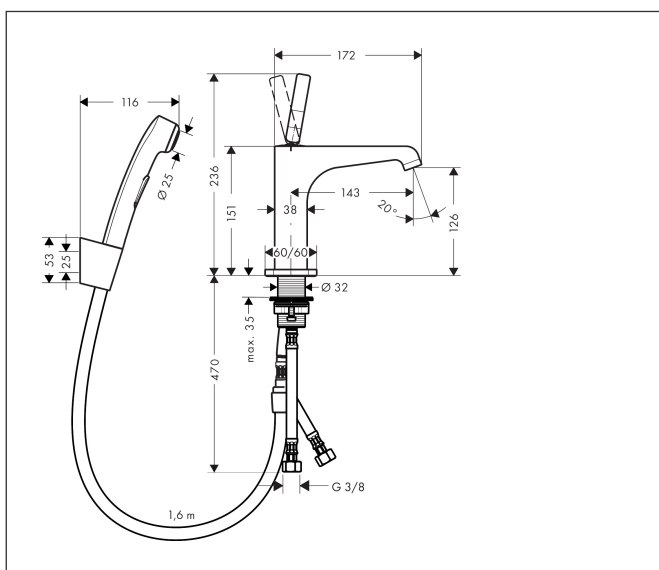

Merk	AXOR
Artikelnaam	<b>AXOR Citterio E</b> ééngreeps wastafelkraan 130 met bidet handdouche en doucheslang 160 cm
Art.nr.	36130000
Oppervlakte	chrom
Netto prijs	610,08 EUR

## Kenmerken

- ComfortZone: 130
- voorsprong uitloop 143 mm
- uitloophoogte: 126 mm
- greepvariant: Met pingreep
- straalsoort: normale straal
- bidet handdouche met douchestraal
- maximale doorstroomhoeveelheid bij 3 bar: 5 l/min
- keramisch kardoes
- push-open afvoergarnituur G 1¼
- EU taxonomie: max 6l/min - draagt substantieel bij aan duurzaamheid

## Maat tekeningen

## Onderdelen voor bouwjaar: >06/16

Pos	Beschrijving	Art.nr.	Prijs
1	rozet	92188000	52,00
2	O-ring 30x1,5	98433000	3,00
3	greep	92189000	40,60
4	inbusschroef M6x6	97660000	3,00
5	moer	95667000	20,40
6	kardoes compl.	96339000	64,30
7	O-ring 26x2	98147000	3,00
8	perlator laminar M16,5x1 (5 l/min)	95382000	32,70
9	montagesleutel	98987000	7,70
10	rozet	92190000	52,00
11	schachtbevestigingsset compl. (Ø 32)	13961000	20,40
12	stelring	97548000	3,00
13	aansluitslang 600 mm M8x0,75 G3/8	96556000	20,40
14	O-ring 7x1,5	98422000	3,00
15	dichtingsset	95581000	4,80
16	doucheslang 1,60 m	28246000	
17	dichting	98058000	3,00
18	Handdouche	96907000	58,06
19	douchehouder	28331000	28,72
20	zeefdichting	94246000	3,00
a	Afvoerplug Push-Open	50100000	59,56
b	schachtverlenging	13898000	64,30