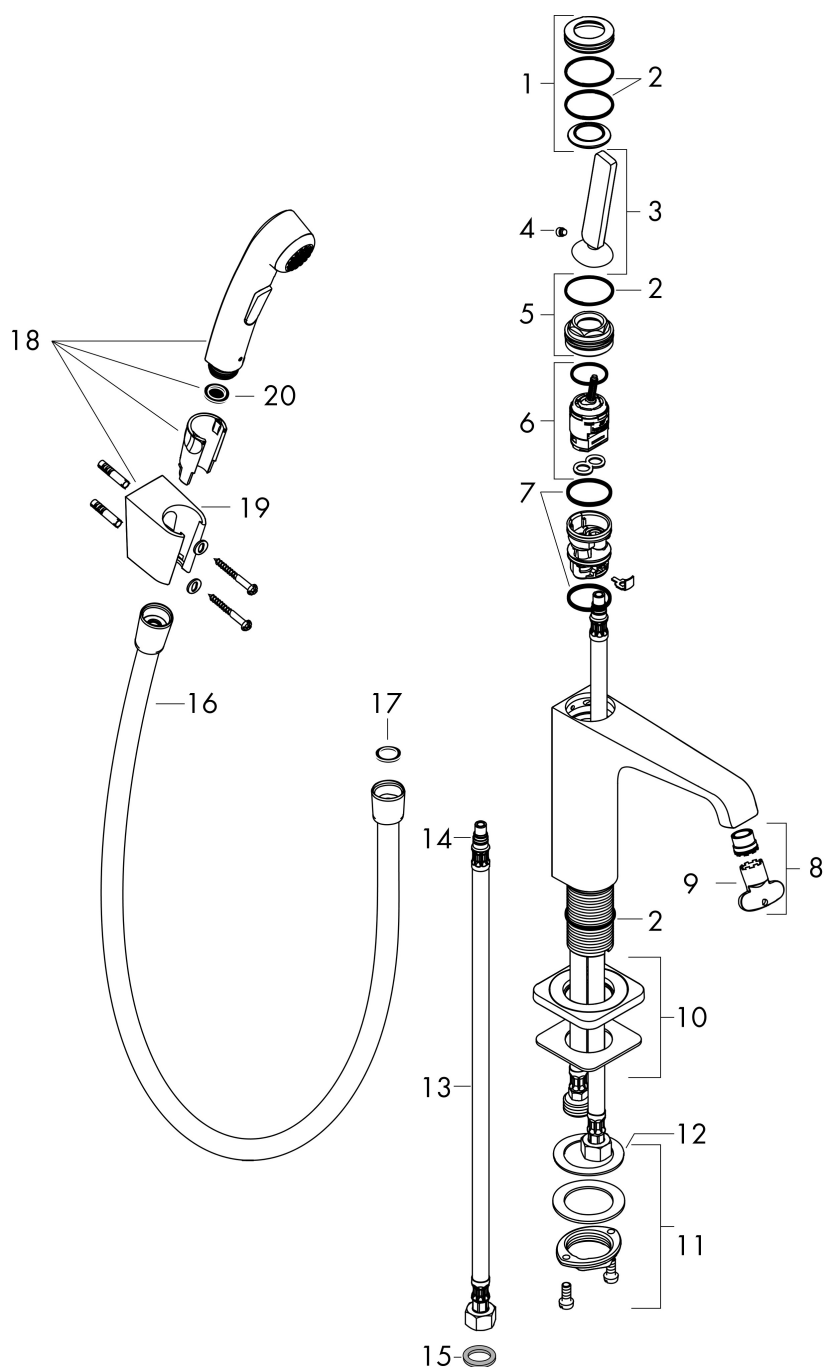

Merk	AXOR
Artikelnaam	AXOR Citterio E ééngreeps wastafelkraan 130 met bidet handdouche en doucheslang 160 cm
Art.nr.	36130000
Oppervlakte	chrom
Netto prijs	610,08 EUR

Explosietekening voor bouwjaar: >06/16