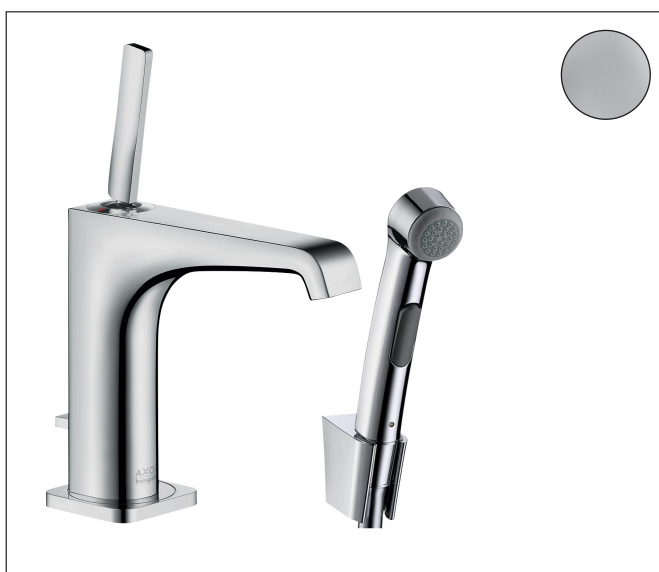

Merk	AXOR
Artikelnaam	<b>AXOR Citterio E</b> ééngreeps wastafelkraan 130 met bidet handdouche en doucheslang 160 cm
Art.nr.	36130000
Oppervlakte	chrom
Netto prijs	610,08 EUR

## Kenmerken

- ComfortZone: 130
- voorsprong uitloop 143 mm
- uitloophoogte: 126 mm
- greepvariant: Met pingreep
- straalsoort: normale straal
- bidet handdouche met douchestraal
- maximale doorstroomhoeveelheid bij 3 bar: 5 l/min
- keramisch kardoes
- push-open afvoergarnituur G 1¼
- EU taxonomie: max 6l/min - draagt substantieel bij aan duurzaamheid

## Certificaat

Merk AXOR  
 Artikelnaam **AXOR Citterio E** ééngreeps wastafelkraan 130 met bidet handdouche en  
 doucheslang 160 cm  
 Art.nr. 36130000  
 Oppervlakte chroom  
 Netto prijs 610,08 EUR

## Stroomschema

Merk	AXOR
Artikelnaam	<b>AXOR Citterio E</b> ééngreeps wastafelkraan 130 met bidet handdouche en doucheslang 160 cm
Art.nr.	36130000
Oppervlakte	chrom
Netto prijs	610,08 EUR