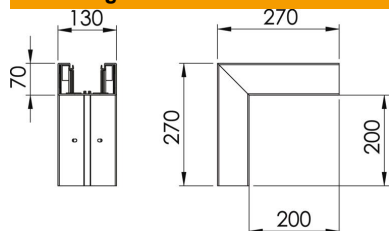

## Stamgegevens

Artikelnummer	6114220
Type	GKH-A70130RW
Omschrijving 1	Buitenhoek halogeenvrij
Fabrikant	OBO
Dimensie	70x130
Kleur	zuiver wit; RAL 9010
Materiaal	Polycarbonaat/acrylnitriël-butadieen-styrol
Kleinste verkoop-eenheid	1
Eenheid van hoeveelheid	Stuk
Gewicht	100 kg
Eenheid gewicht	kg/100 st.
CO2-voetafdruk (GWP) van wieg tot poort	5,4236 kg CO2e / 1 Stuk

## Afmetingen

Lengte	270 mm
Breedte	130 mm
Hoogte	70 mm

## Technische gegevens

Aantal deksels	1
Uitvoering	Bodemdeel
Voor kanaalbreedte	130 mm
Voor kanaalhoogte	70 mm
Halogeenvrij	ja
Kabelklem	nee
Kanaalverbinder	nee
Montagetype van deksels	intern
Montagegat in bodem	ja
Dekselbreedte	76,5 mm
Breedte bovenstuk 2	0 mm
Breedte bovenstuk 3	0 mm
Beschermingsgraad	IP 30
Beschermfolie	ja
Beschermingsgraad IK-code	IK08
Symmetrisch	ja
Temperatuurbereik max.	90 °C
Temperatuurbereik min.	-15 °C
Hoekbereik max.	90 mm
Hoekbereik min.	90 mm