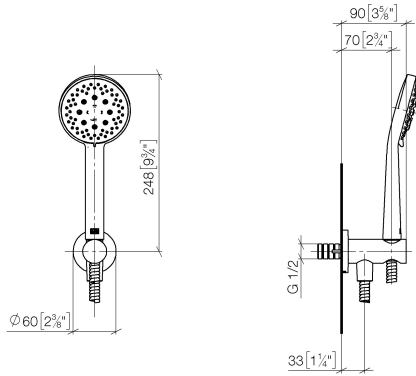

Schlauchbrausegarnitur mit integriertem Brausehalter - Dark Brass gebürstet (PVD)

SERIENSPEZIFISC
,,

27 813 660 Produktversion ab 01.09.2025

- Brausekopf Ø 100 mm
- Dreifach bzw. fünffach verstellbar: PURIFY RAIN, COMPACT SOFT FLOW, COMPACT AQUAPRESSURE FLOW, Durchfluss max. 15 l/min (bei 3 Bar)
- Funktion ab: 6,8 l/min
- Eigensicher gegen Rückfließen
- mit Antikalk-System
- Metallbrauseschlauch 1250 mm mit integriertem Verdrehschutz

Technische Daten:

- Rosette Ø 60 mm
- Anschluss 1/2"

Hinweise:

	Dark Brass gebürstet (PVD)	27 813 660-39
	Chrom	27 813 660-00
	Platin gebürstet	27 813 660-06
	Platin	27 813 660-08
	Dark Chrome	27 813 660-19
	Light Gold (PVD)	27 813 660-26
	Light Gold gebürstet (PVD)	27 813 660-27
	Messing gebürstet (23kt Gold)	27 813 660-28
	Schwarz matt	27 813 660-33
	Gold gebürstet (PVD)	27 813 660-37
	Bronze gebürstet (PVD)	27 813 660-42
	Champagne gebürstet (22kt Gold)	27 813 660-46
	Champagne (22kt Gold)	27 813 660-47
	Chrom gebürstet	27 813 660-93
	Dark Platinum gebürstet	27 813 660-99

Empfohlenes Zubehör

UP-Wandwinkel -

35 085 970 90

- Min. Einbautiefe 90 mm
- Max. Einbautiefe 163 mm

Schlauchbrausegarnitur mit integriertem Brausehalter - Dark Brass gebürstet **SERIENSPEZIFISC**
(PVD)

27 813 660 Produktversion ab 01.09.2025

mm [inches]

Durchflussdiagramm

Codes & Standards

EN 1717

Schlauchbrausegarnitur mit integriertem Brausehalter - Dark Brass gebürstet SERIENSPEZIFISC
(PVD) „

27 813 660 Produktversion ab 01.09.2025

Zertifikate und Nachhaltigkeit