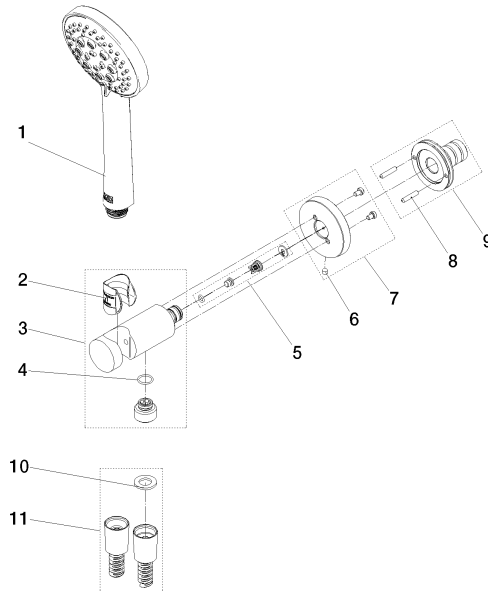

Schlauchbrausegarnitur mit integriertem Brausehalter - Dark Brass gebürstet (PVD)

SERIENSPEZIFISC
,,

27 813 660 Produktversion ab 01.09.2025

- Brausekopf Ø 100 mm
- Dreifach bzw. fünffach verstellbar: PURIFY RAIN, COMPACT SOFT FLOW, COMPACT AQUAPRESSURE FLOW, Durchfluss max. 15 l/min (bei 3 Bar)
- Funktion ab: 6,8 l/min
- Eigensicher gegen Rückfließen
- mit Antikalk-System
- Metallbrauseschlauch 1250 mm mit integriertem Verdrehschutz

Technische Daten:

- Rosette Ø 60 mm
- Anschluss 1/2"

Hinweise:

	Dark Brass gebürstet (PVD)	27 813 660-39
	Chrom	27 813 660-00
	Platin gebürstet	27 813 660-06
	Platin	27 813 660-08
	Dark Chrome	27 813 660-19
	Light Gold (PVD)	27 813 660-26
	Light Gold gebürstet (PVD)	27 813 660-27
	Messing gebürstet (23kt Gold)	27 813 660-28
	Schwarz matt	27 813 660-33
	Gold gebürstet (PVD)	27 813 660-37
	Bronze gebürstet (PVD)	27 813 660-42
	Champagne gebürstet (22kt Gold)	27 813 660-46
	Champagne (22kt Gold)	27 813 660-47
	Chrom gebürstet	27 813 660-93
	Dark Platinum gebürstet	27 813 660-99

Belgaqua_25-344-2

27 813 660 Produktversion ab 01.09.2025

Ersatzteilstückliste

Nr.	Artikelnummer	Benennung	Verbaumenge	Lieferzeit
6	90 31 11 112 00 90	Befestigung Gewindestift M5 x 6 mm -	1,00	2
1	90 12 11 173 00-39	Handbrause 15 l/min. - Dark Brass gebürstet (PVD)	1,00	30
3	90 11 03 137 00-39	Wandanschlussbogen mit Brausehalter inkl. Befestigungssatz Ø 33,5 x 93 mm - Dark Brass gebürstet (PVD)	1,00	30
5	90 23 01 131 00 90	Rückflussverhinderer -	1,00	2
7	90 27 66 029 00-39	Rosette Ø 60 x 9,5 mm - Dark Brass gebürstet (PVD)	1,00	30
2	09 18 40 216 90	Hülse 29 x 32 x 29 mm -	1,00	2
4	09 14 10 213 90	O-Ring EPDM 70 12,0 x 1,5 mm -	1,00	2
11	90 30 02 008 00-39	Schlauch mit Konus 1/2" x 1/2" x 1250 mm - Dark Brass gebürstet (PVD)	1,00	30
10	90 14 20 026 00 90	Dichtung 14 x 8 x 2 mm Centellen WS 3820 -	1,00	2
9	04 31 11 115 00 90	Beutel m. Gewindestift M4 x 20 mm -	1,00	2
8	90 24 03 325 00 90	Nippel	1,00	2